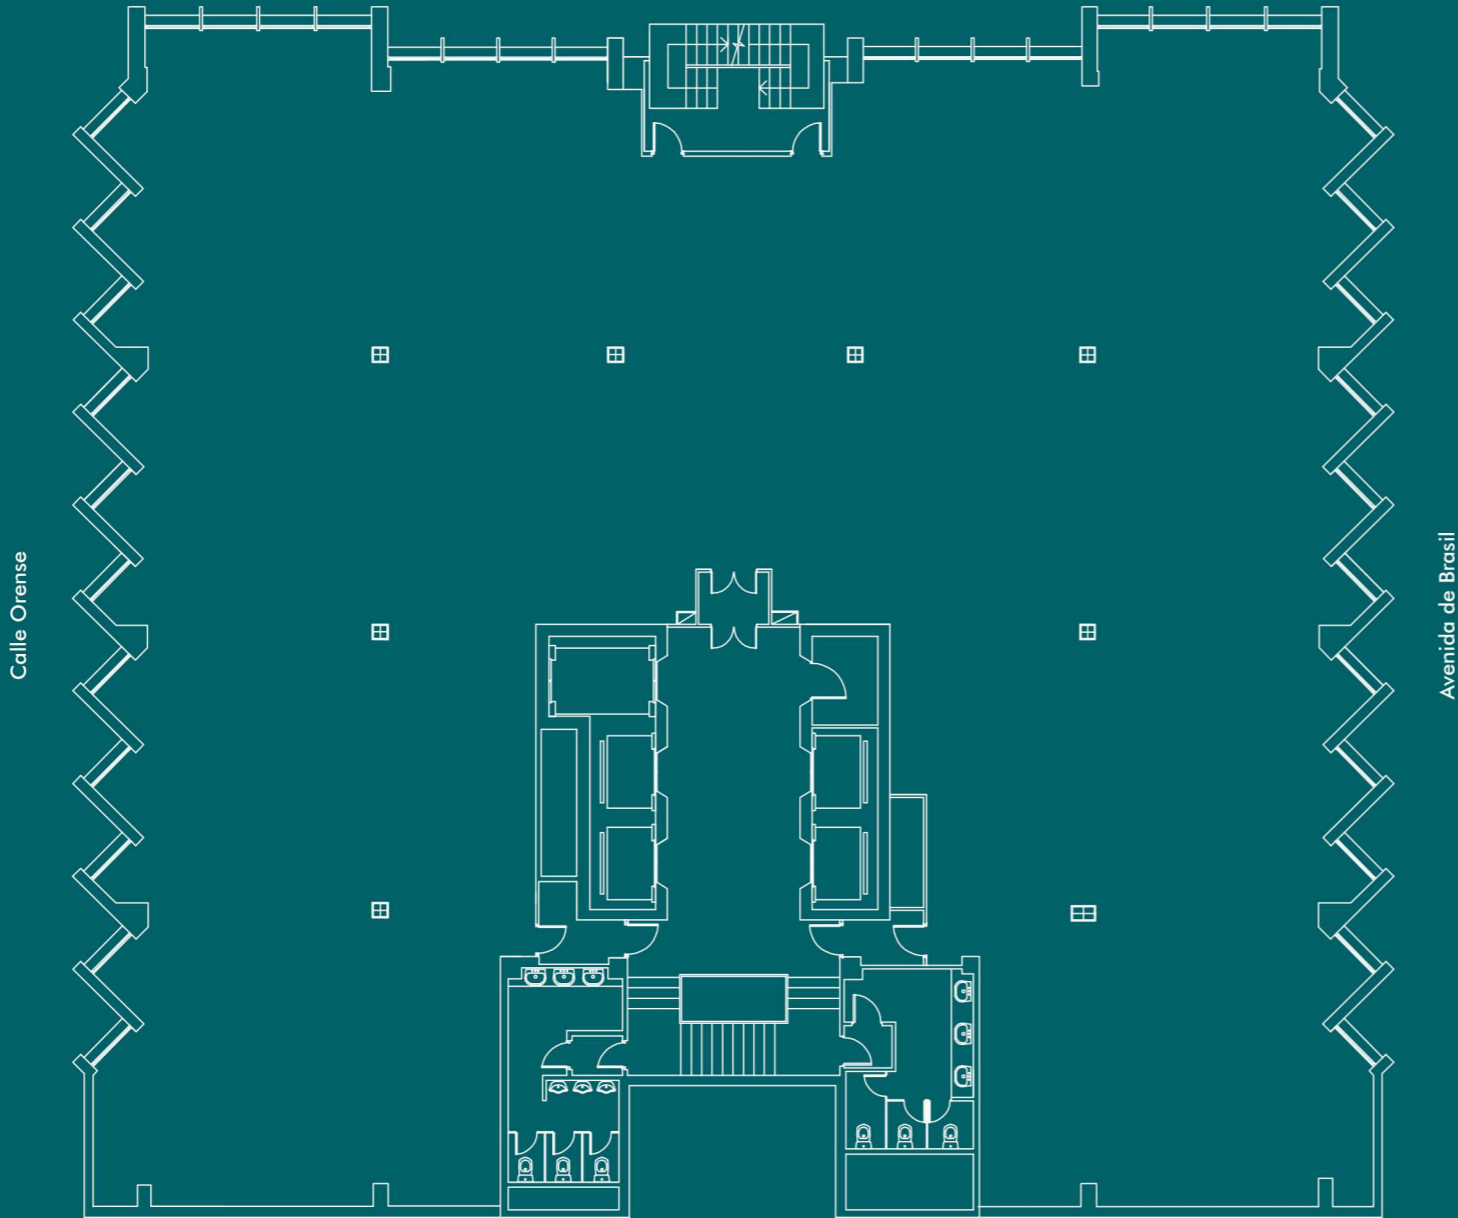

Orense 34 Norte

Planta Tipo

Orense 34
28020 - Madrid
Tel. +34 91 444 28 00
info@grupogmp.com
www.grupogmp.com

Orense 34 Sur

Planta Tipo

Orense 34
28020 - Madrid
Tel. +34 91 444 28 00
info@grupogmp.com
www.grupogmp.com