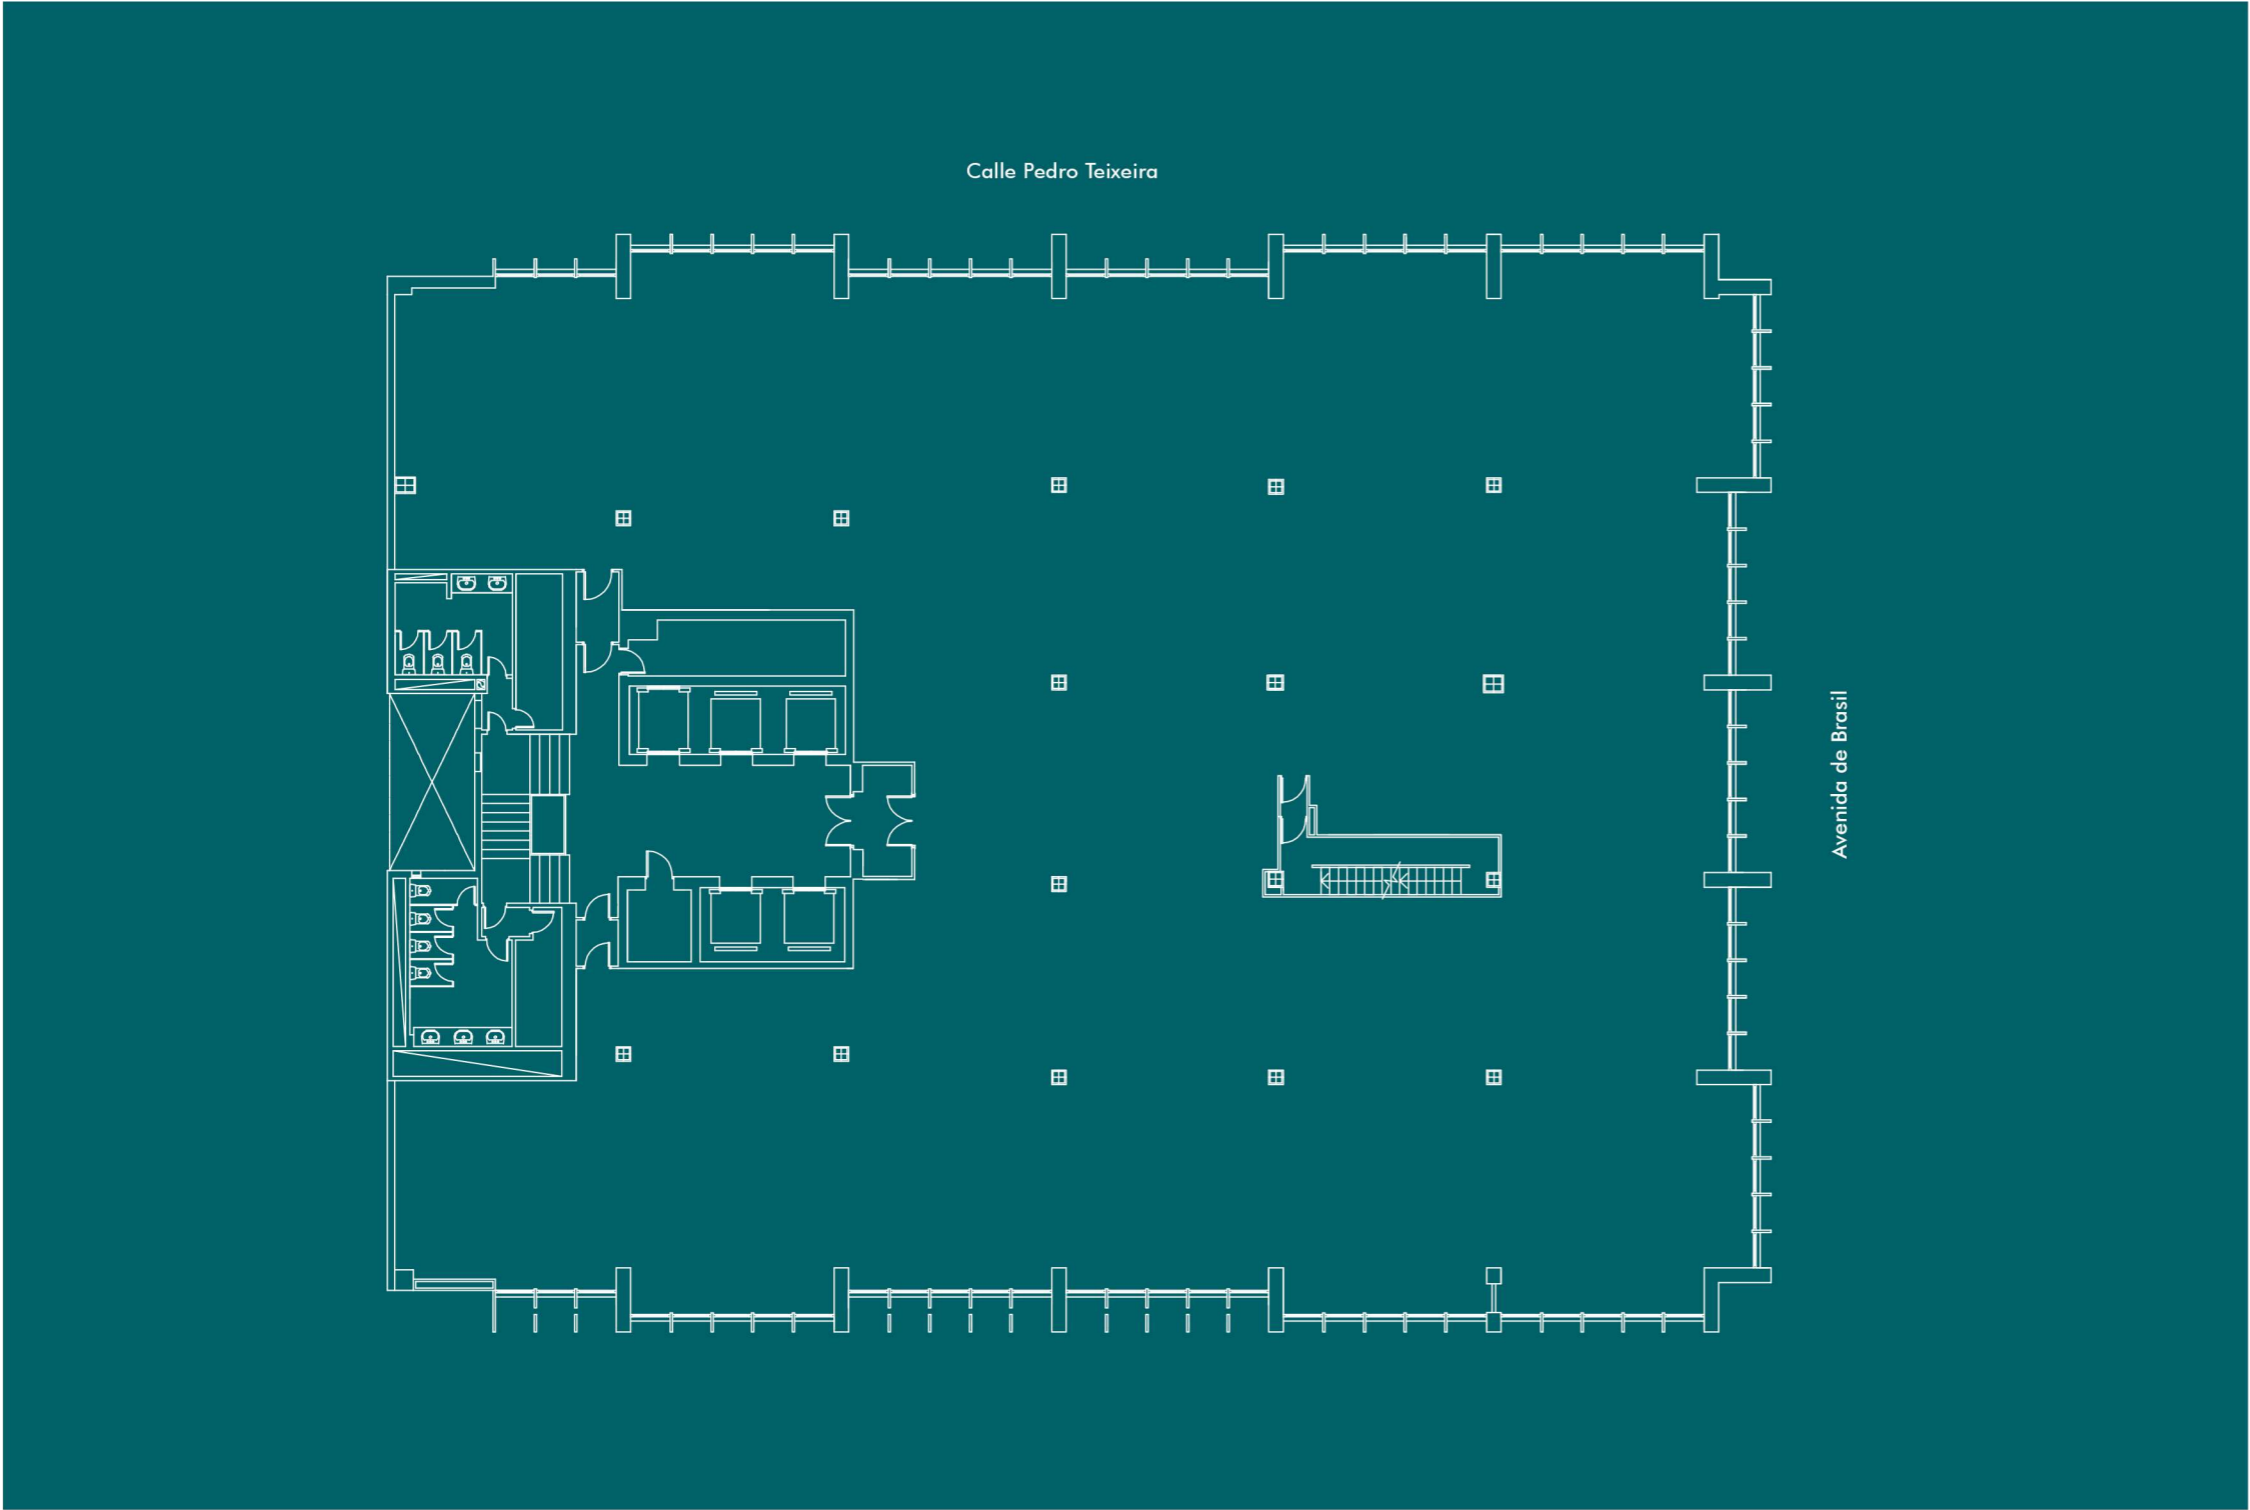

Orense 34 Norte

Planta Tipo

Orense 34
28020 - Madrid
Tel. +34 91 444 28 00
info@grupogmp.com
www.grupogmp.com

Orense 34 Sur

Planta Tipo

Orense 34
28020 - Madrid
Tel. +34 91 444 28 00
info@grupogmp.com
www.grupogmp.com