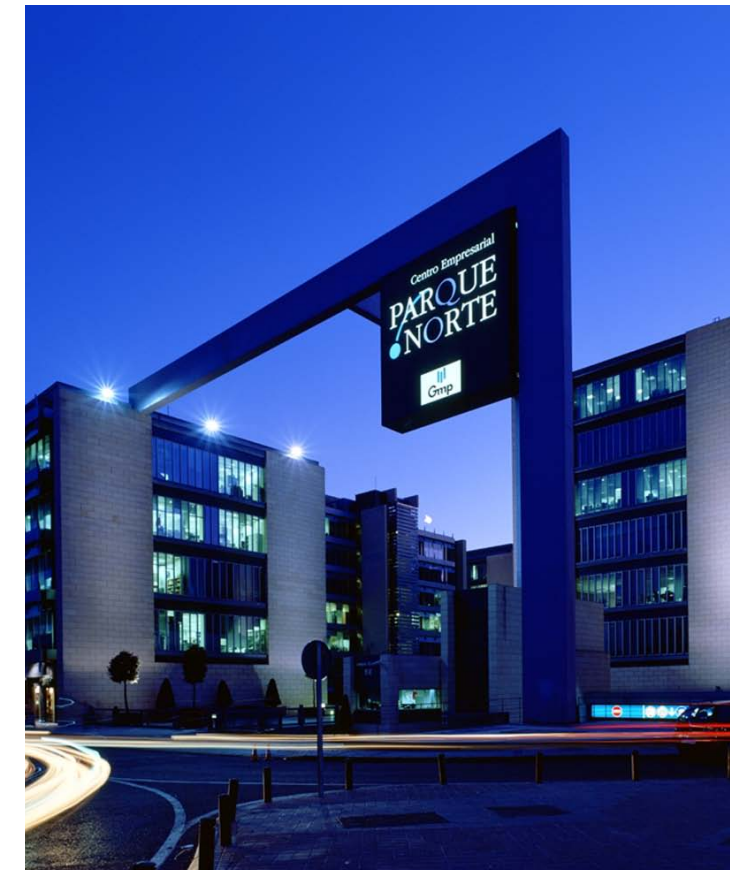

Edificios Abedul, Encina, Madroño, Olmo, Roble (Parque Norte)

Planta Tipo

Serrano Galvache, 56
28033 - Madrid
Tel. +34 91 444 28 00
Fax. +34 91 444 28 14
info@grupogmp.com

www.grupogmp.com

Edificio Álamo (Parque Norte)