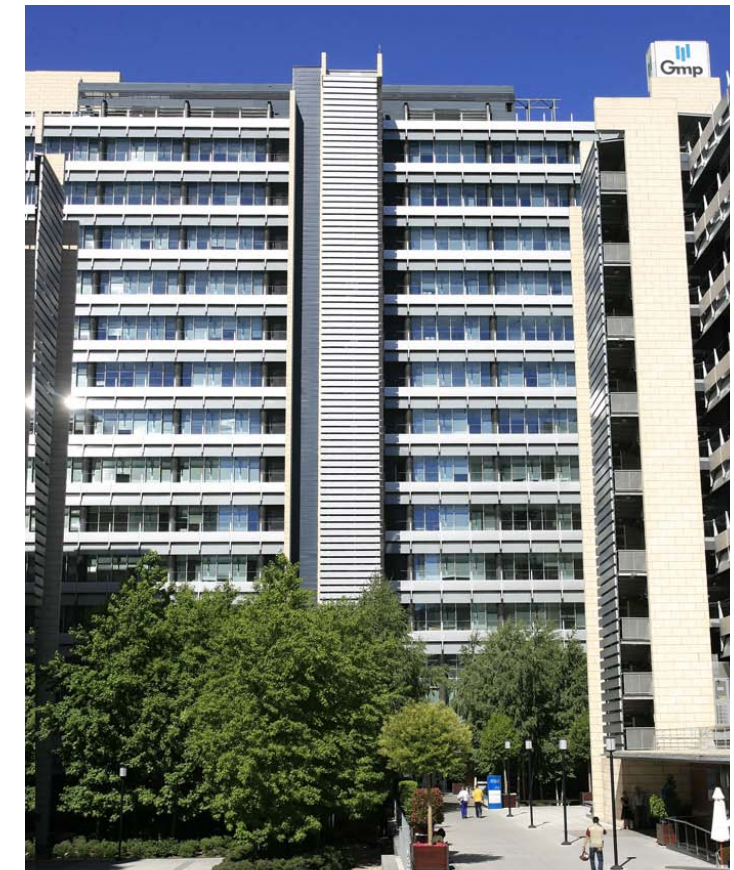

Edificio Álamo (Parque Norte)

Planta Tipo

Serrano Galvache, 56
28033 - Madrid
Tel. +34 91 444 28 00
Fax. +34 91 444 28 14
info@grupogmp.com

www.grupogmp.com