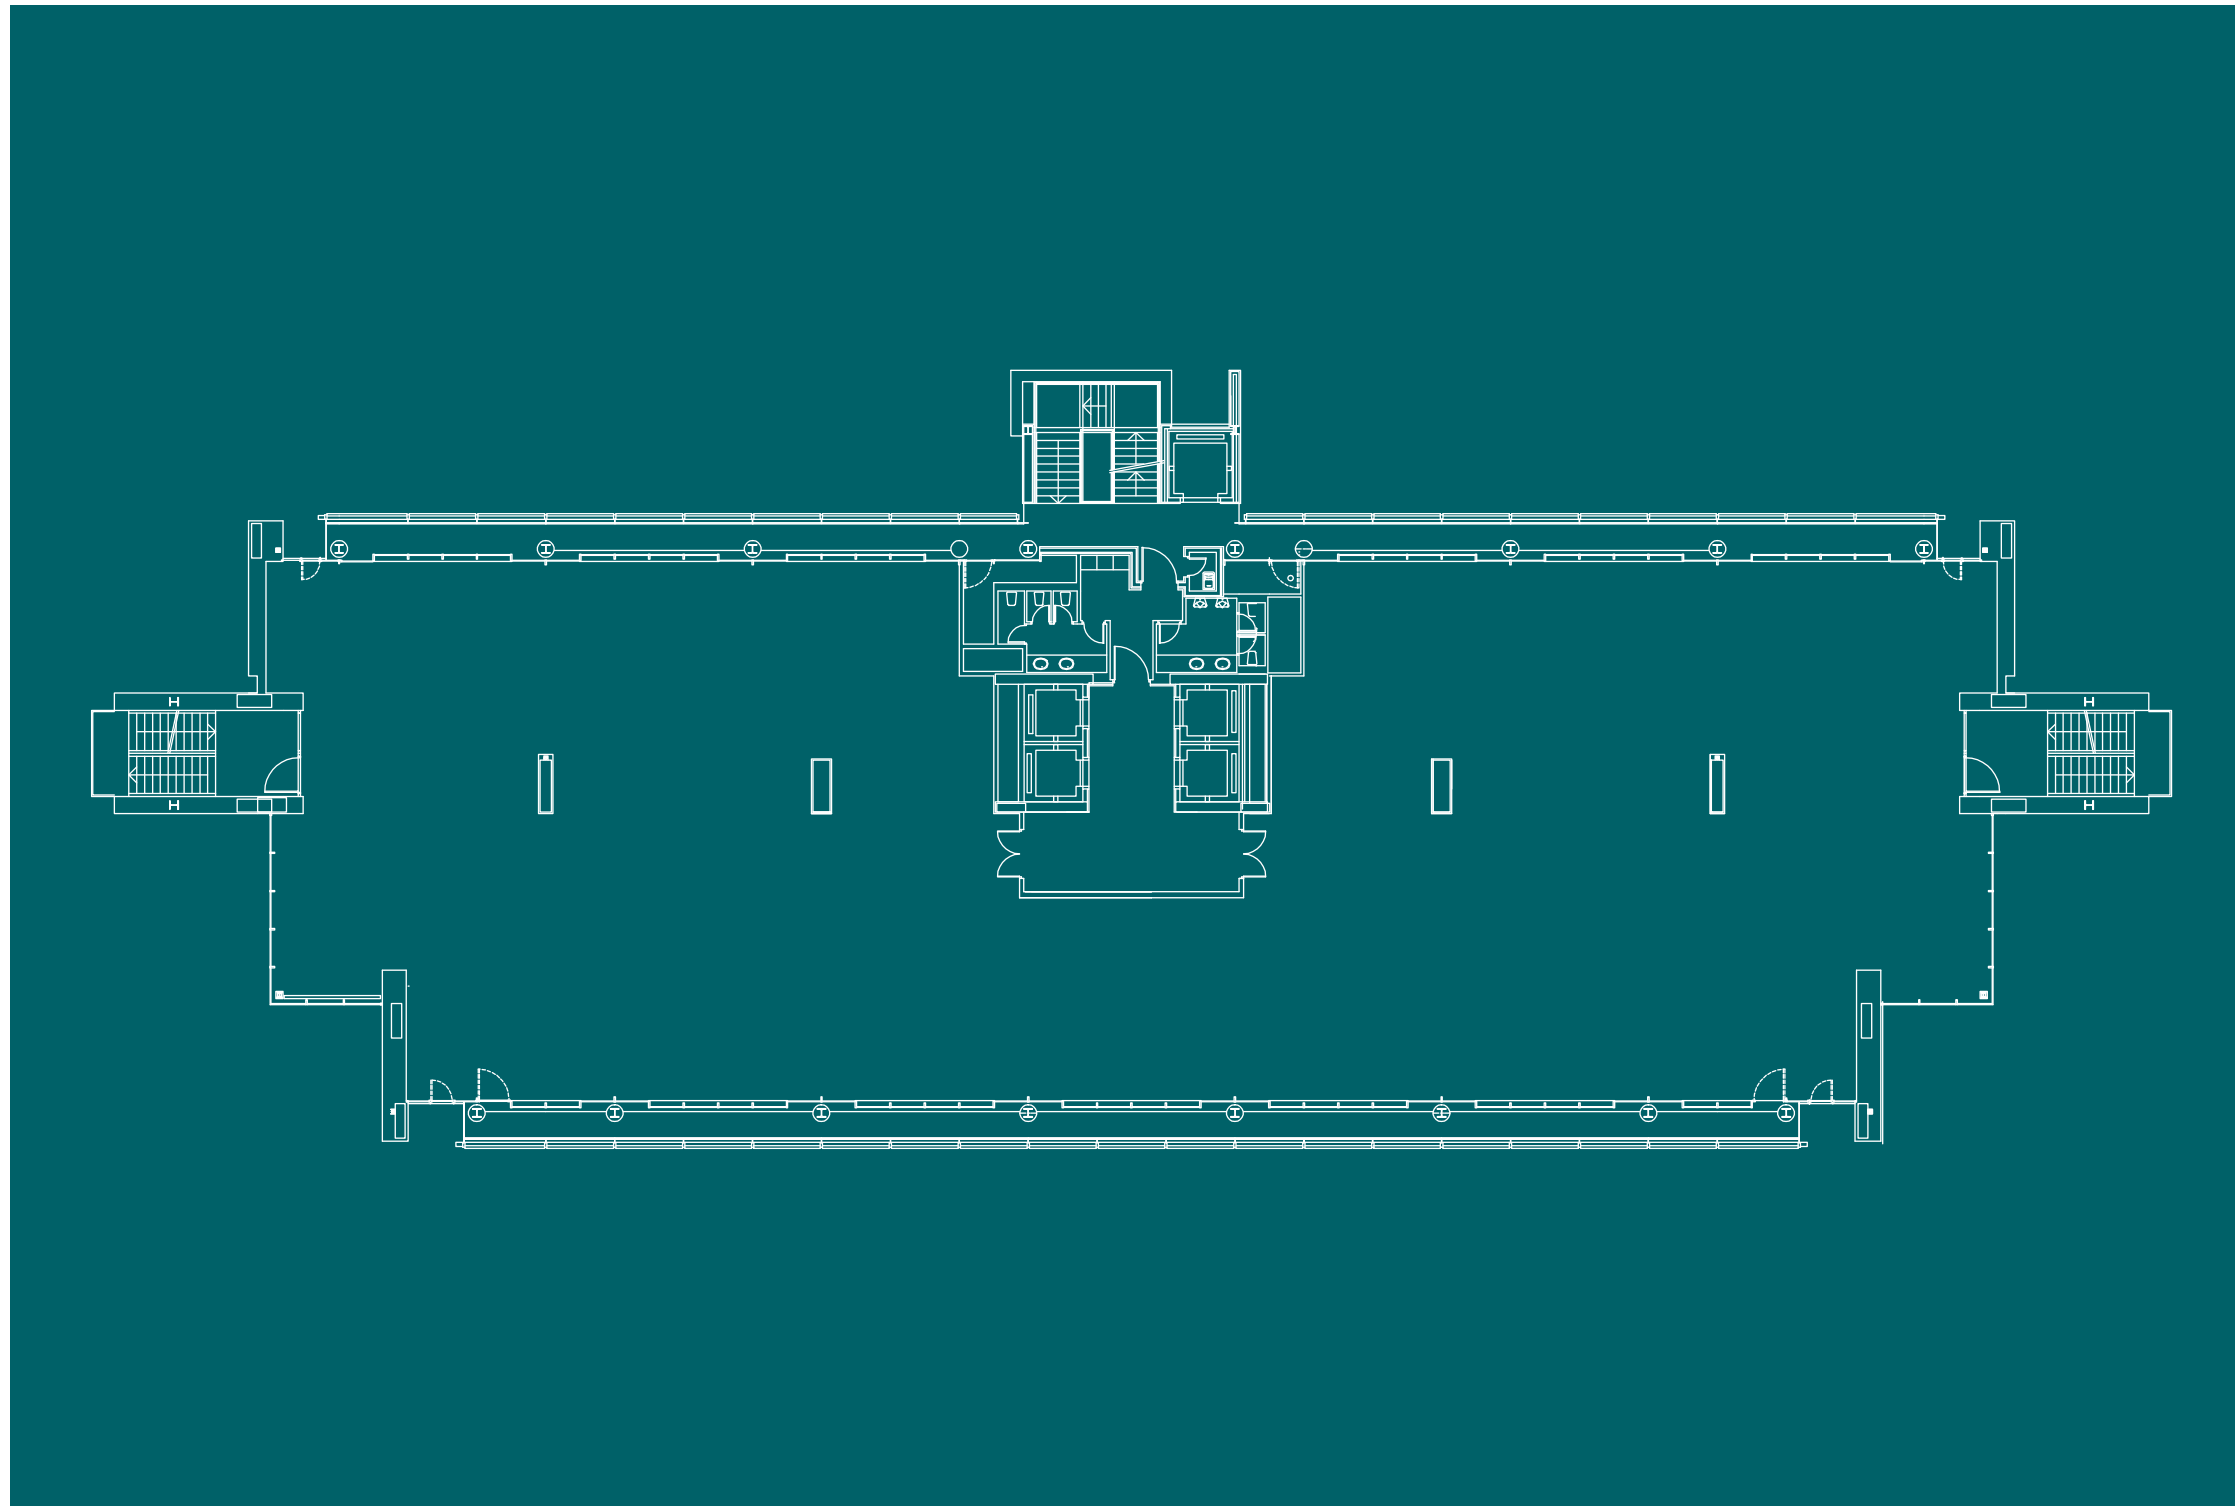

Edificios Abedul, Encina, Madroño, Olmo, Roble (Parque Norte)

Planta Tipo

Serrano Galvache, 56
28033 - Madrid
Tel. +34 91 444 28 00
Fax. +34 91 444 28 14
info@grupogmp.com

www.grupogmp.com

Edificio Álamo (Parque Norte)

Planta Tipo

Serrano Galvache, 56
28033 - Madrid
Tel. +34 91 444 28 00
Fax. +34 91 444 28 14
info@grupogmp.com

www.grupogmp.com