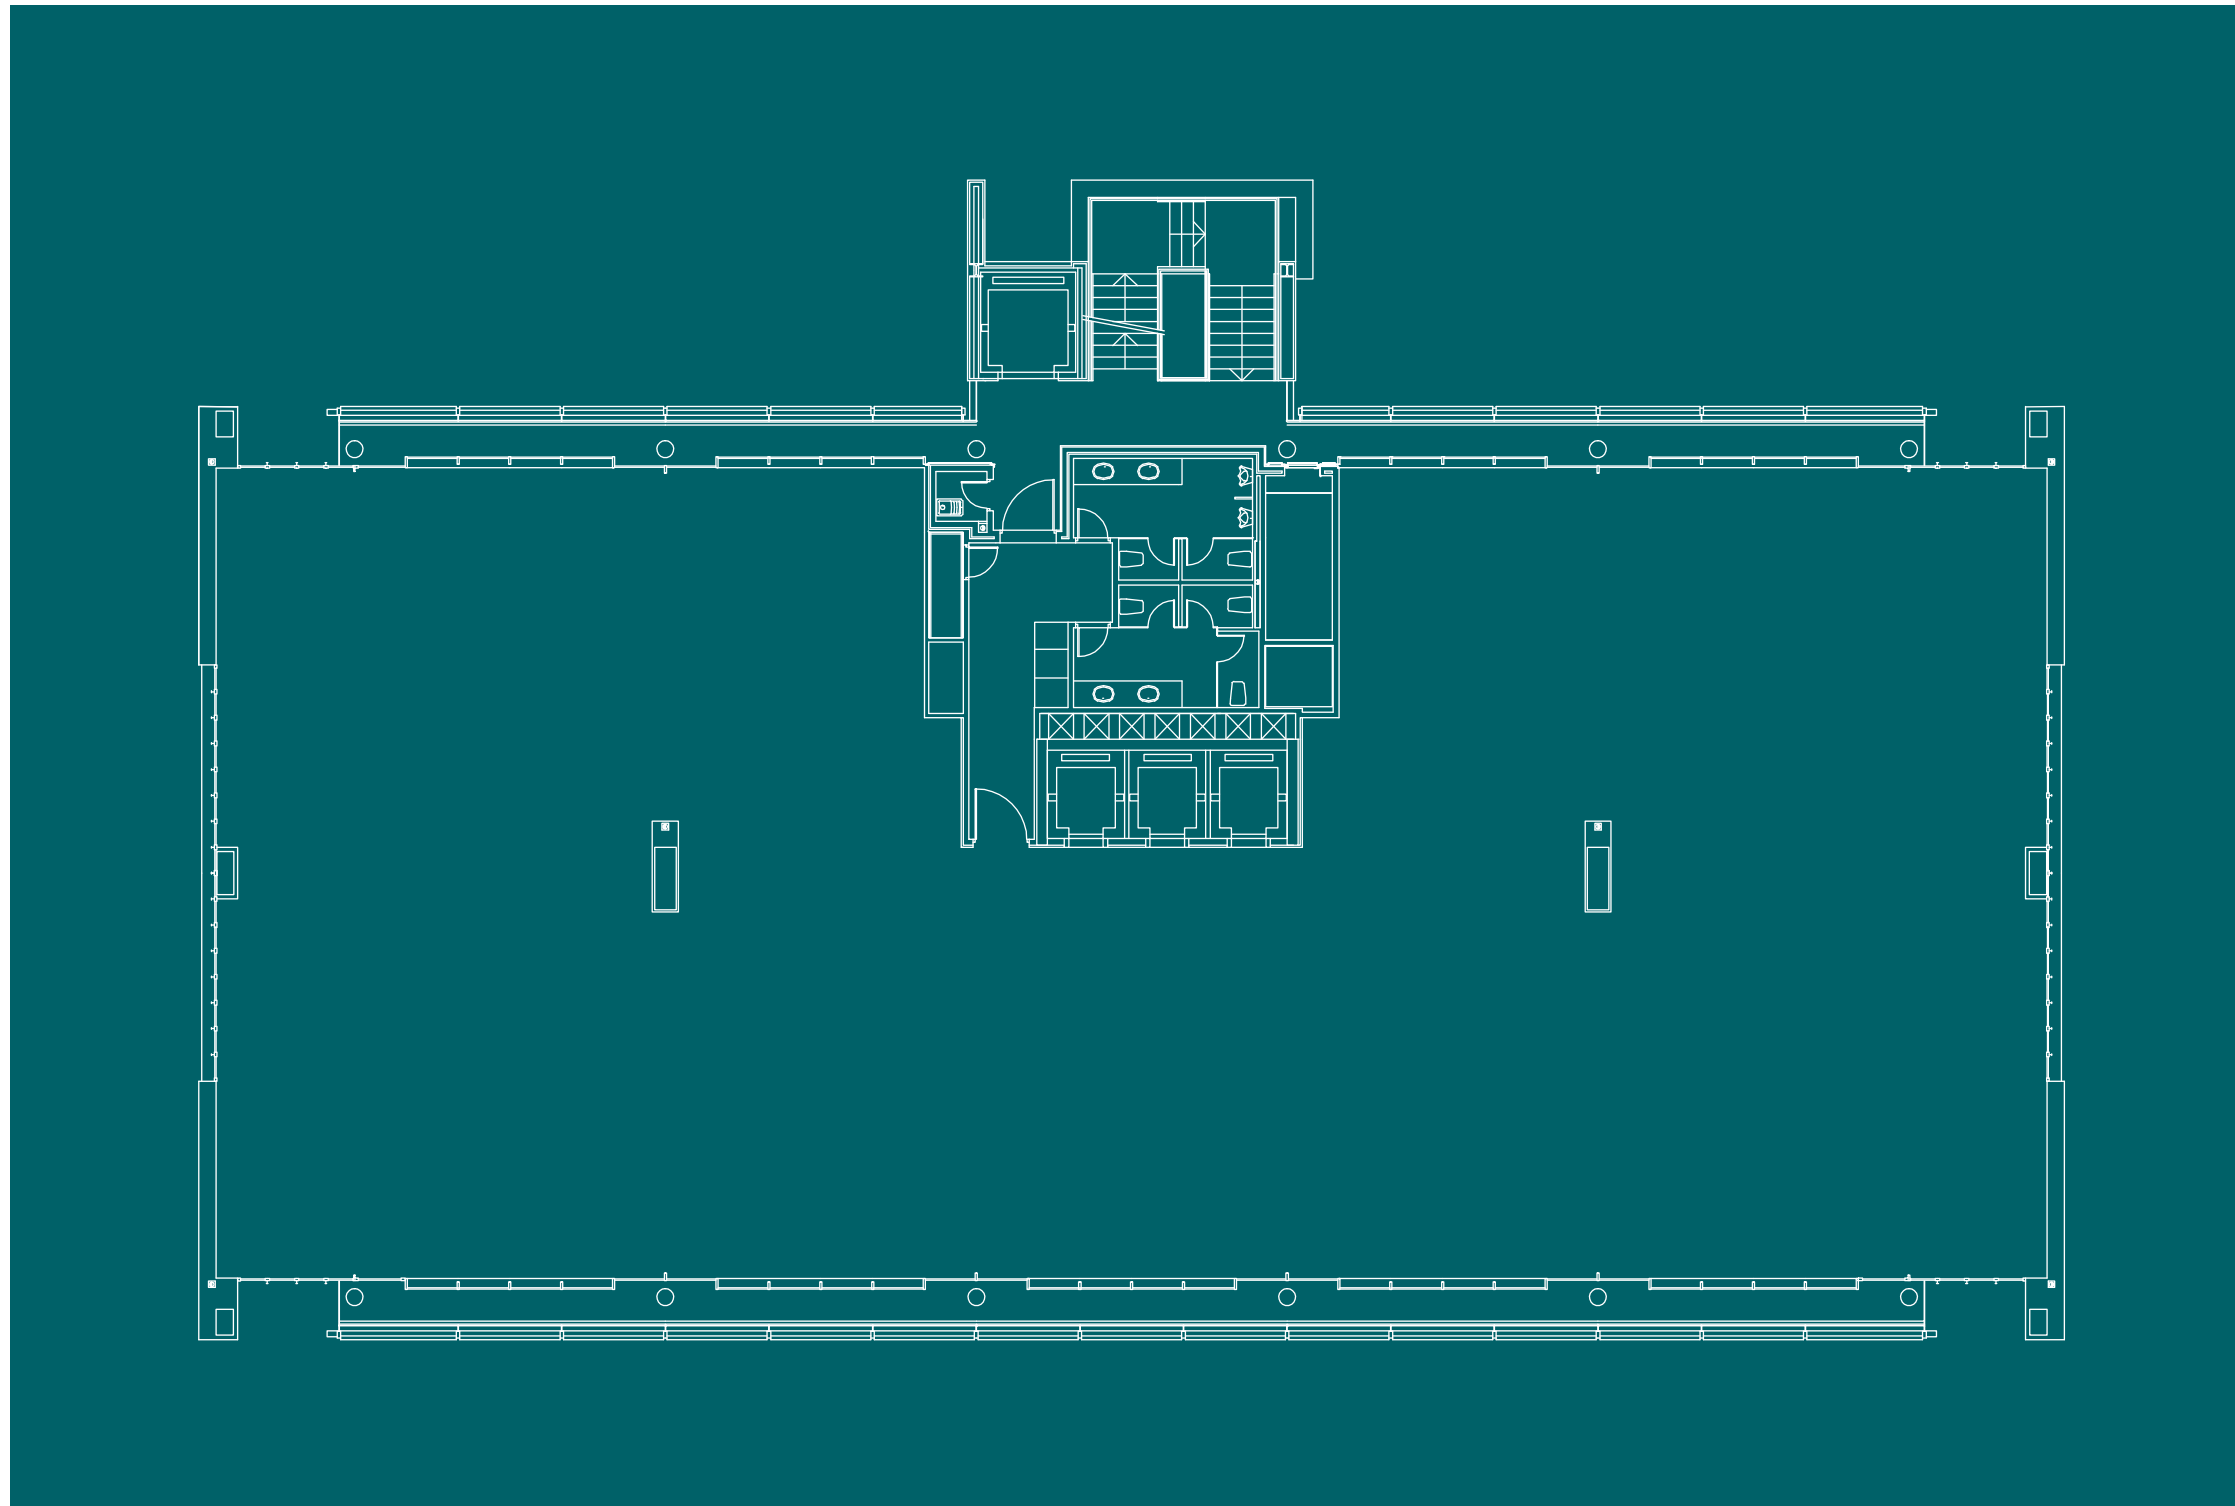

Edificios Abedul, Encina, Madroño, Olmo, Roble (Parque Norte)

Planta Tipo

Serrano Galvache, 56
28033 - Madrid
Tel. +34 91 444 28 00
Fax. +34 91 444 28 14
info@grupogmp.com

www.grupogmp.com

Edificio Álamo (Parque Norte)