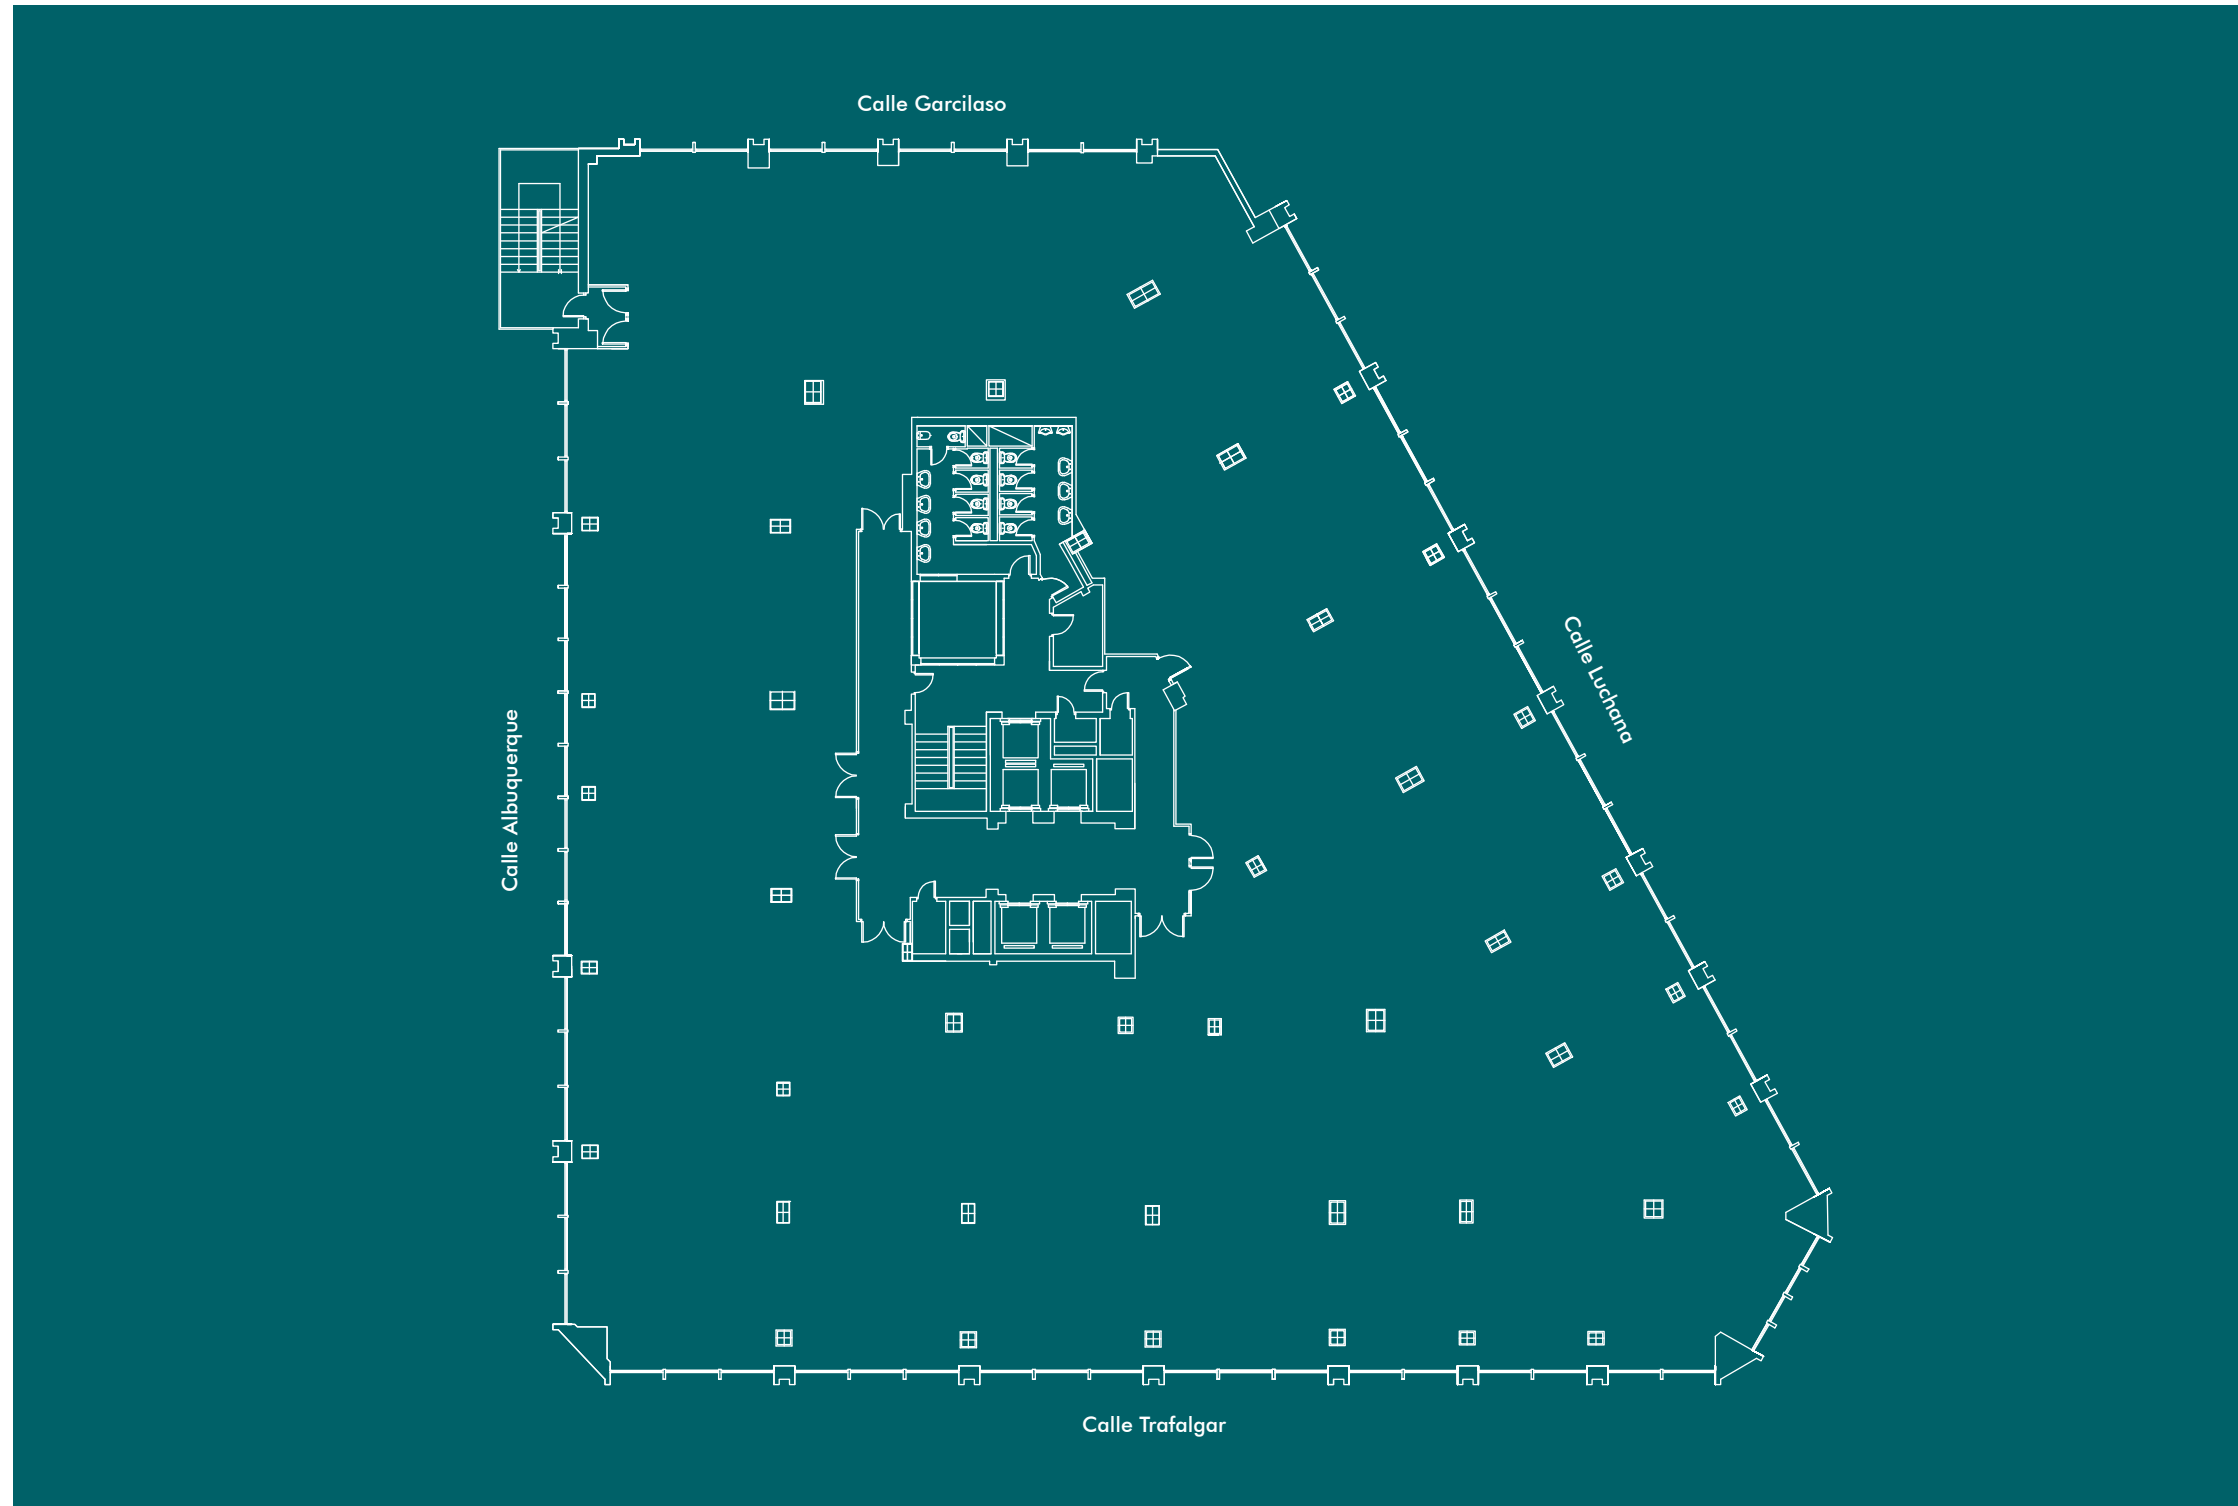

Edificio Luchana 23

Planta Tipo

Luchana, 23
28010 - Madrid
Tel. +34 91 444 28 00
Fax. +34 91 444 28 14
info@grupogmp.com

www.grupogmp.com