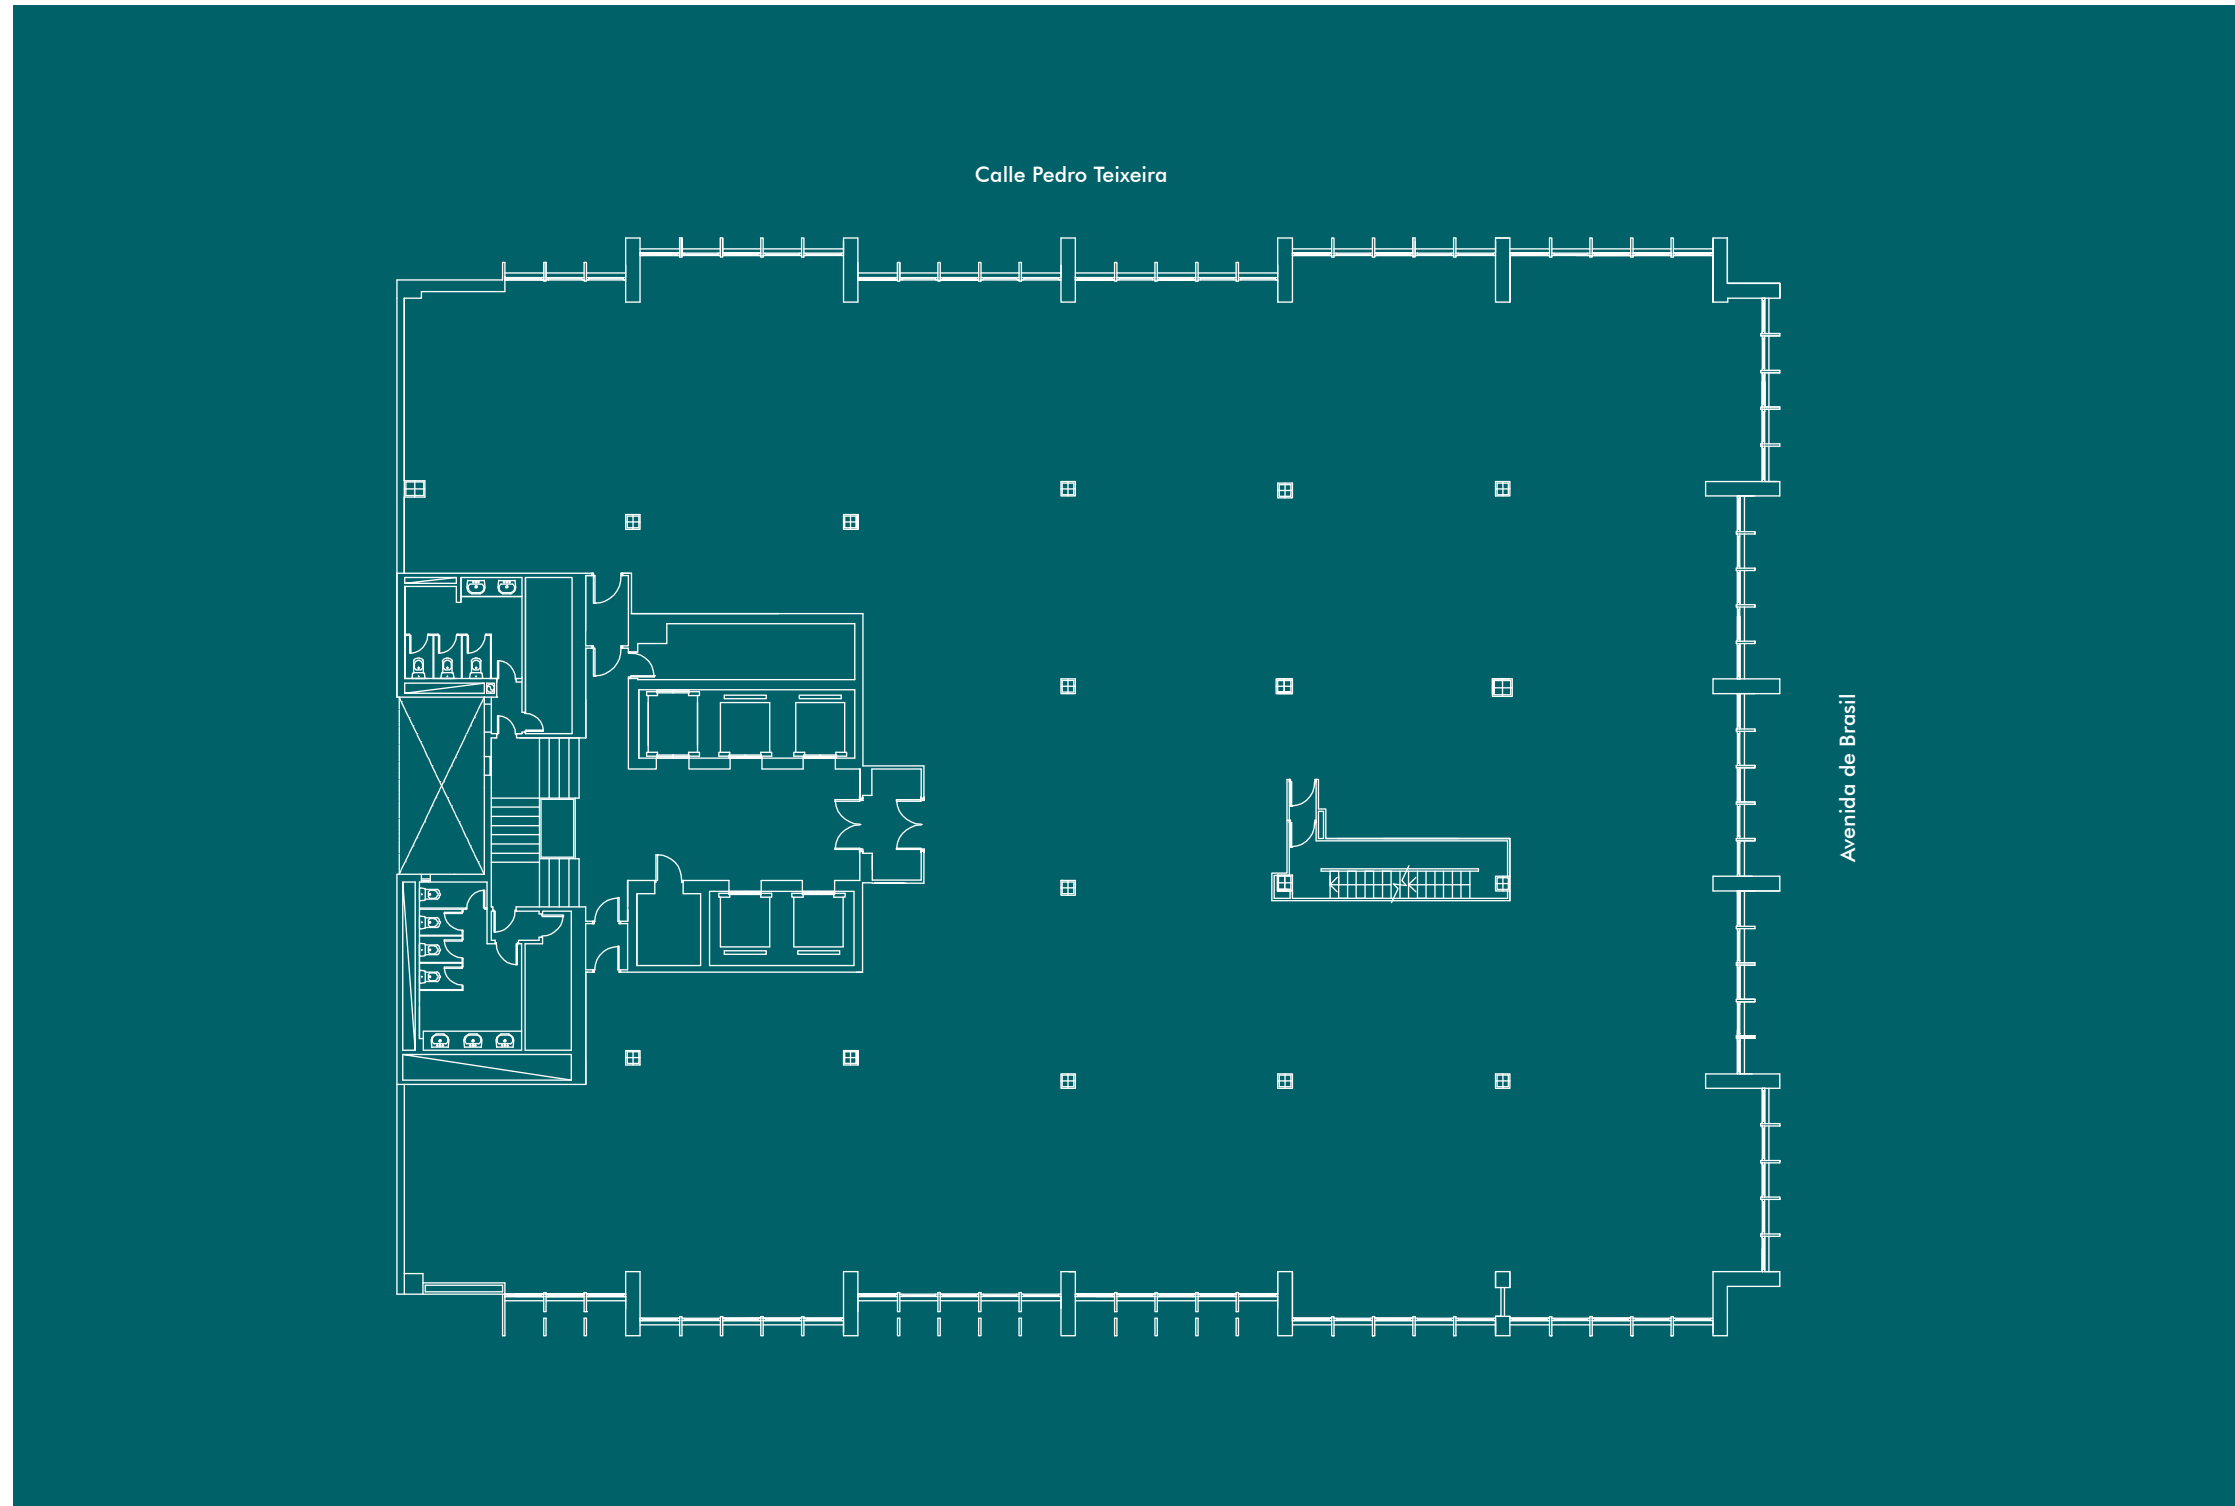

Edificio Iberia Mart I

Planta Tipo

Pedro Teixeira, 8
28020 - Madrid
Tel. +34 91 444 28 00
Fax. +34 91 444 28
info@grupogmp.com

www.grupogmp.com

Edificio Iberia Mart II

Planta Tipo

Orense, 34 4^º
28020 - Madrid
Tel. +34 91 444 28 00
Fax. +34 91 444 28 14
info@grupogmp.com