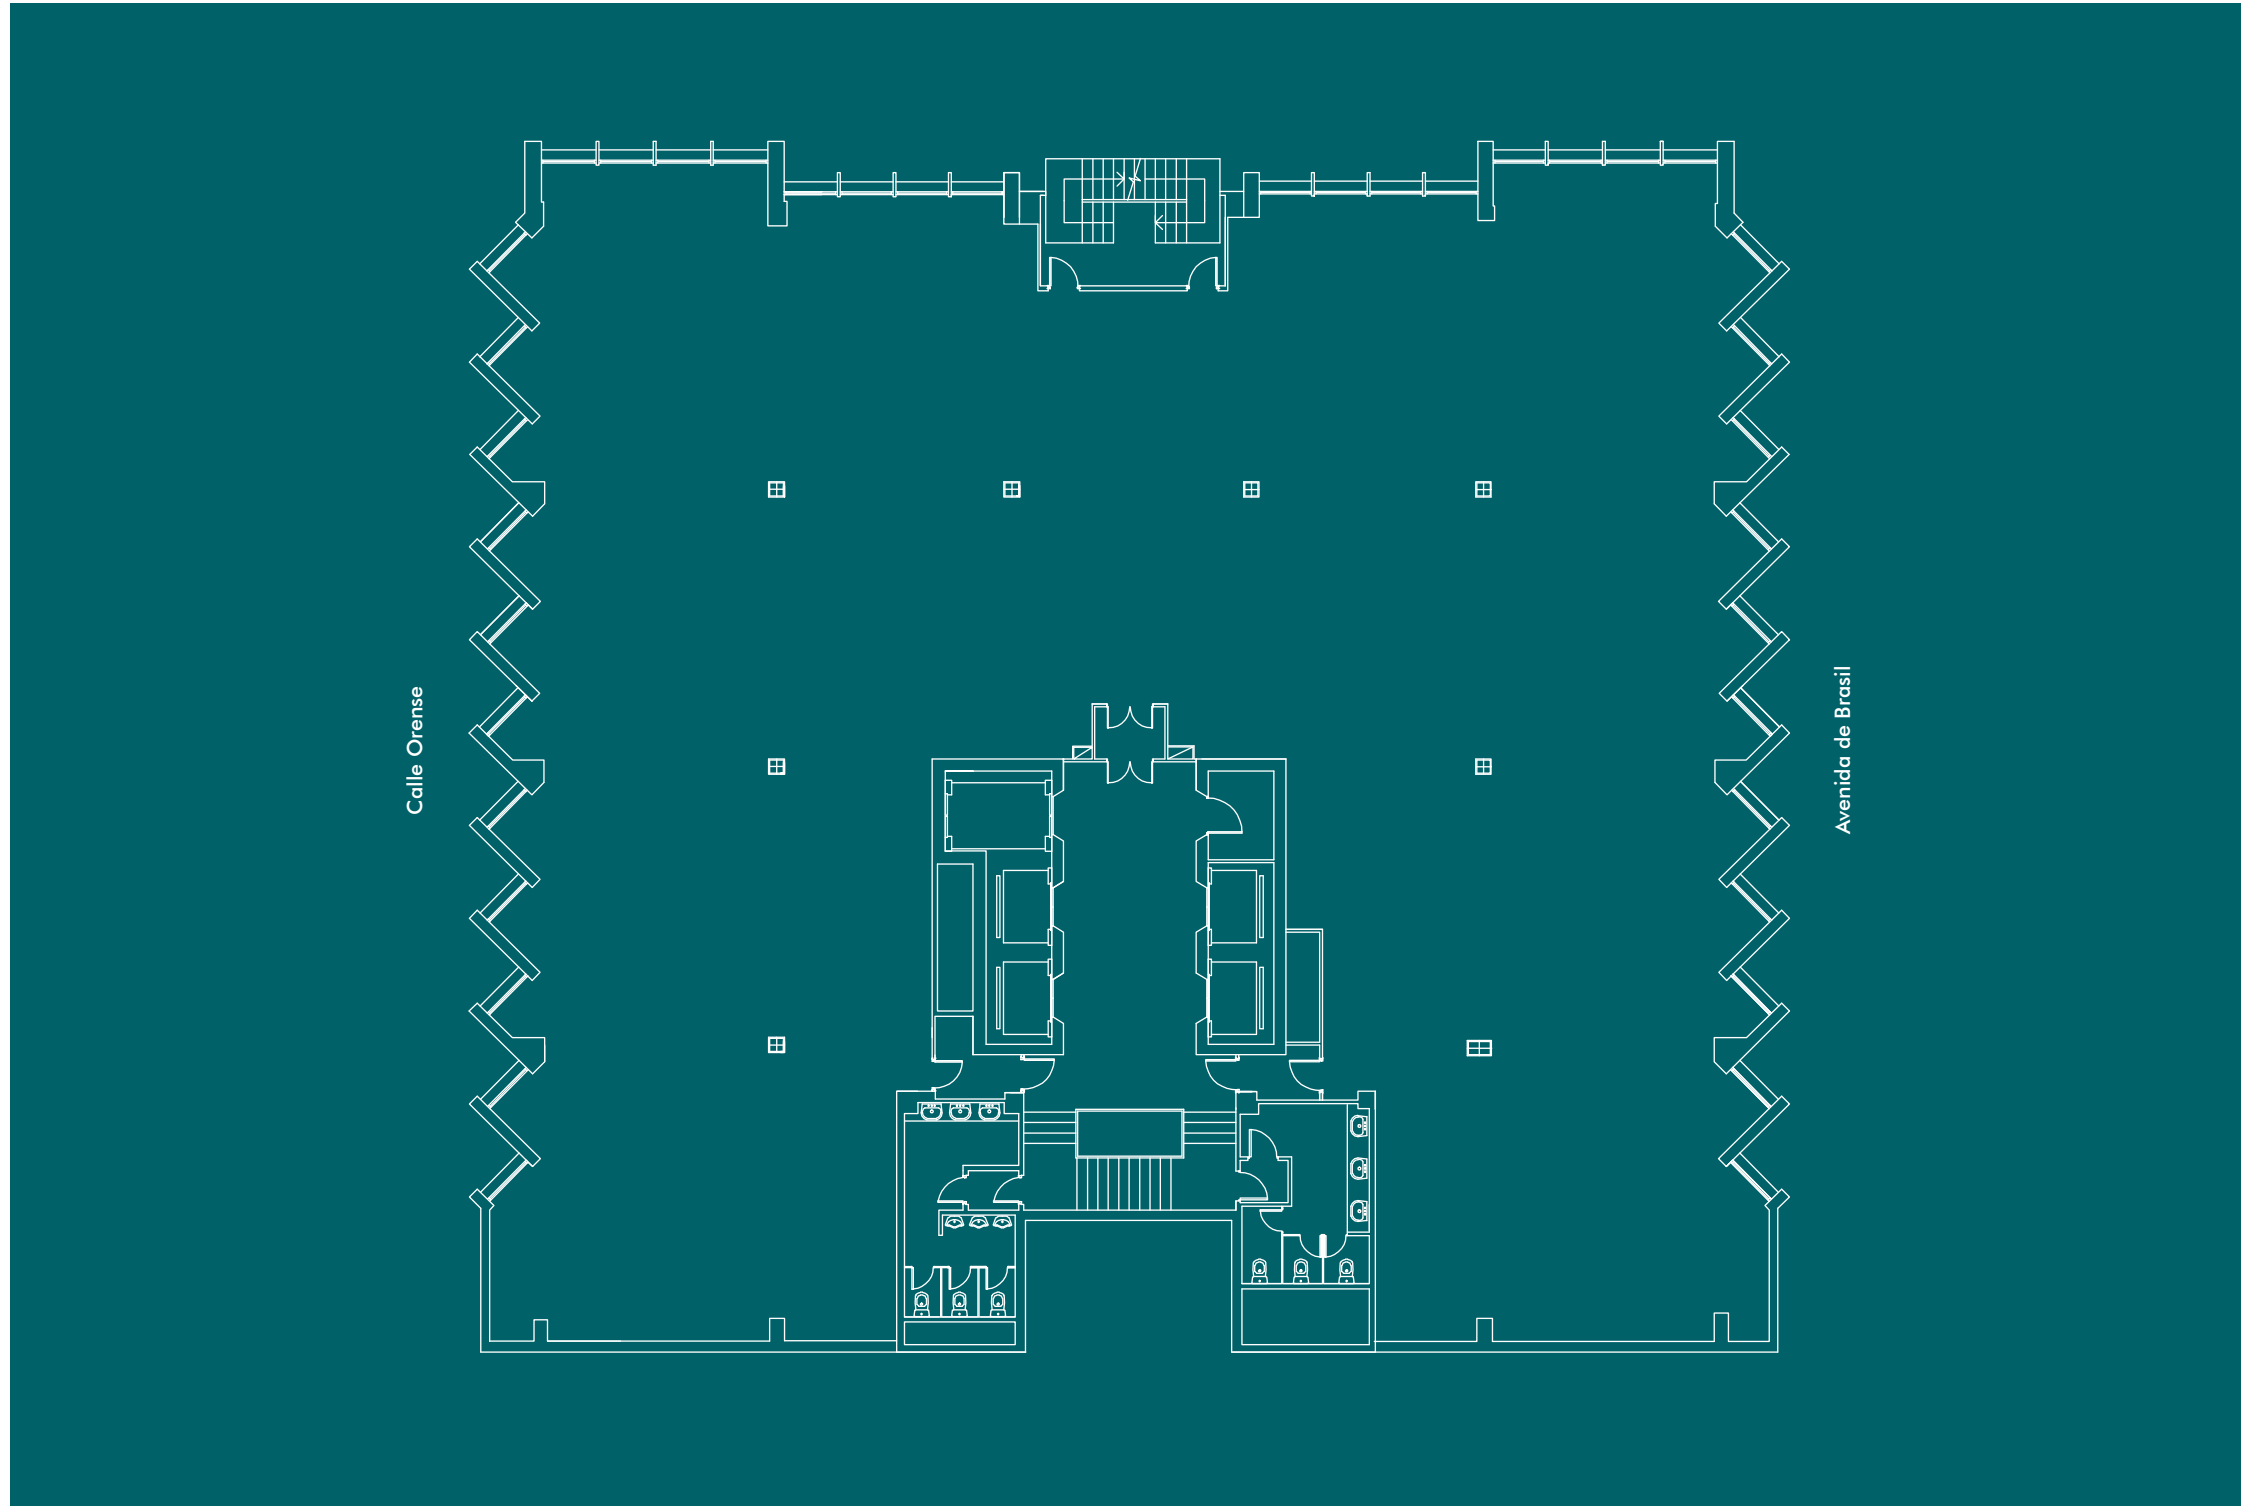

Edificio Iberia Mart I

Planta Tipo

Pedro Teixeira, 8
28020 - Madrid
Tel. +34 91 444 28 00
Fax. +34 91 444 28
info@grupogmp.com

www.grupogmp.com

Edificio Iberia Mart II

Planta Tipo

Orense, 34 4^º
28020 - Madrid
Tel. +34 91 444 28 00
Fax. +34 91 444 28 14
info@grupogmp.com