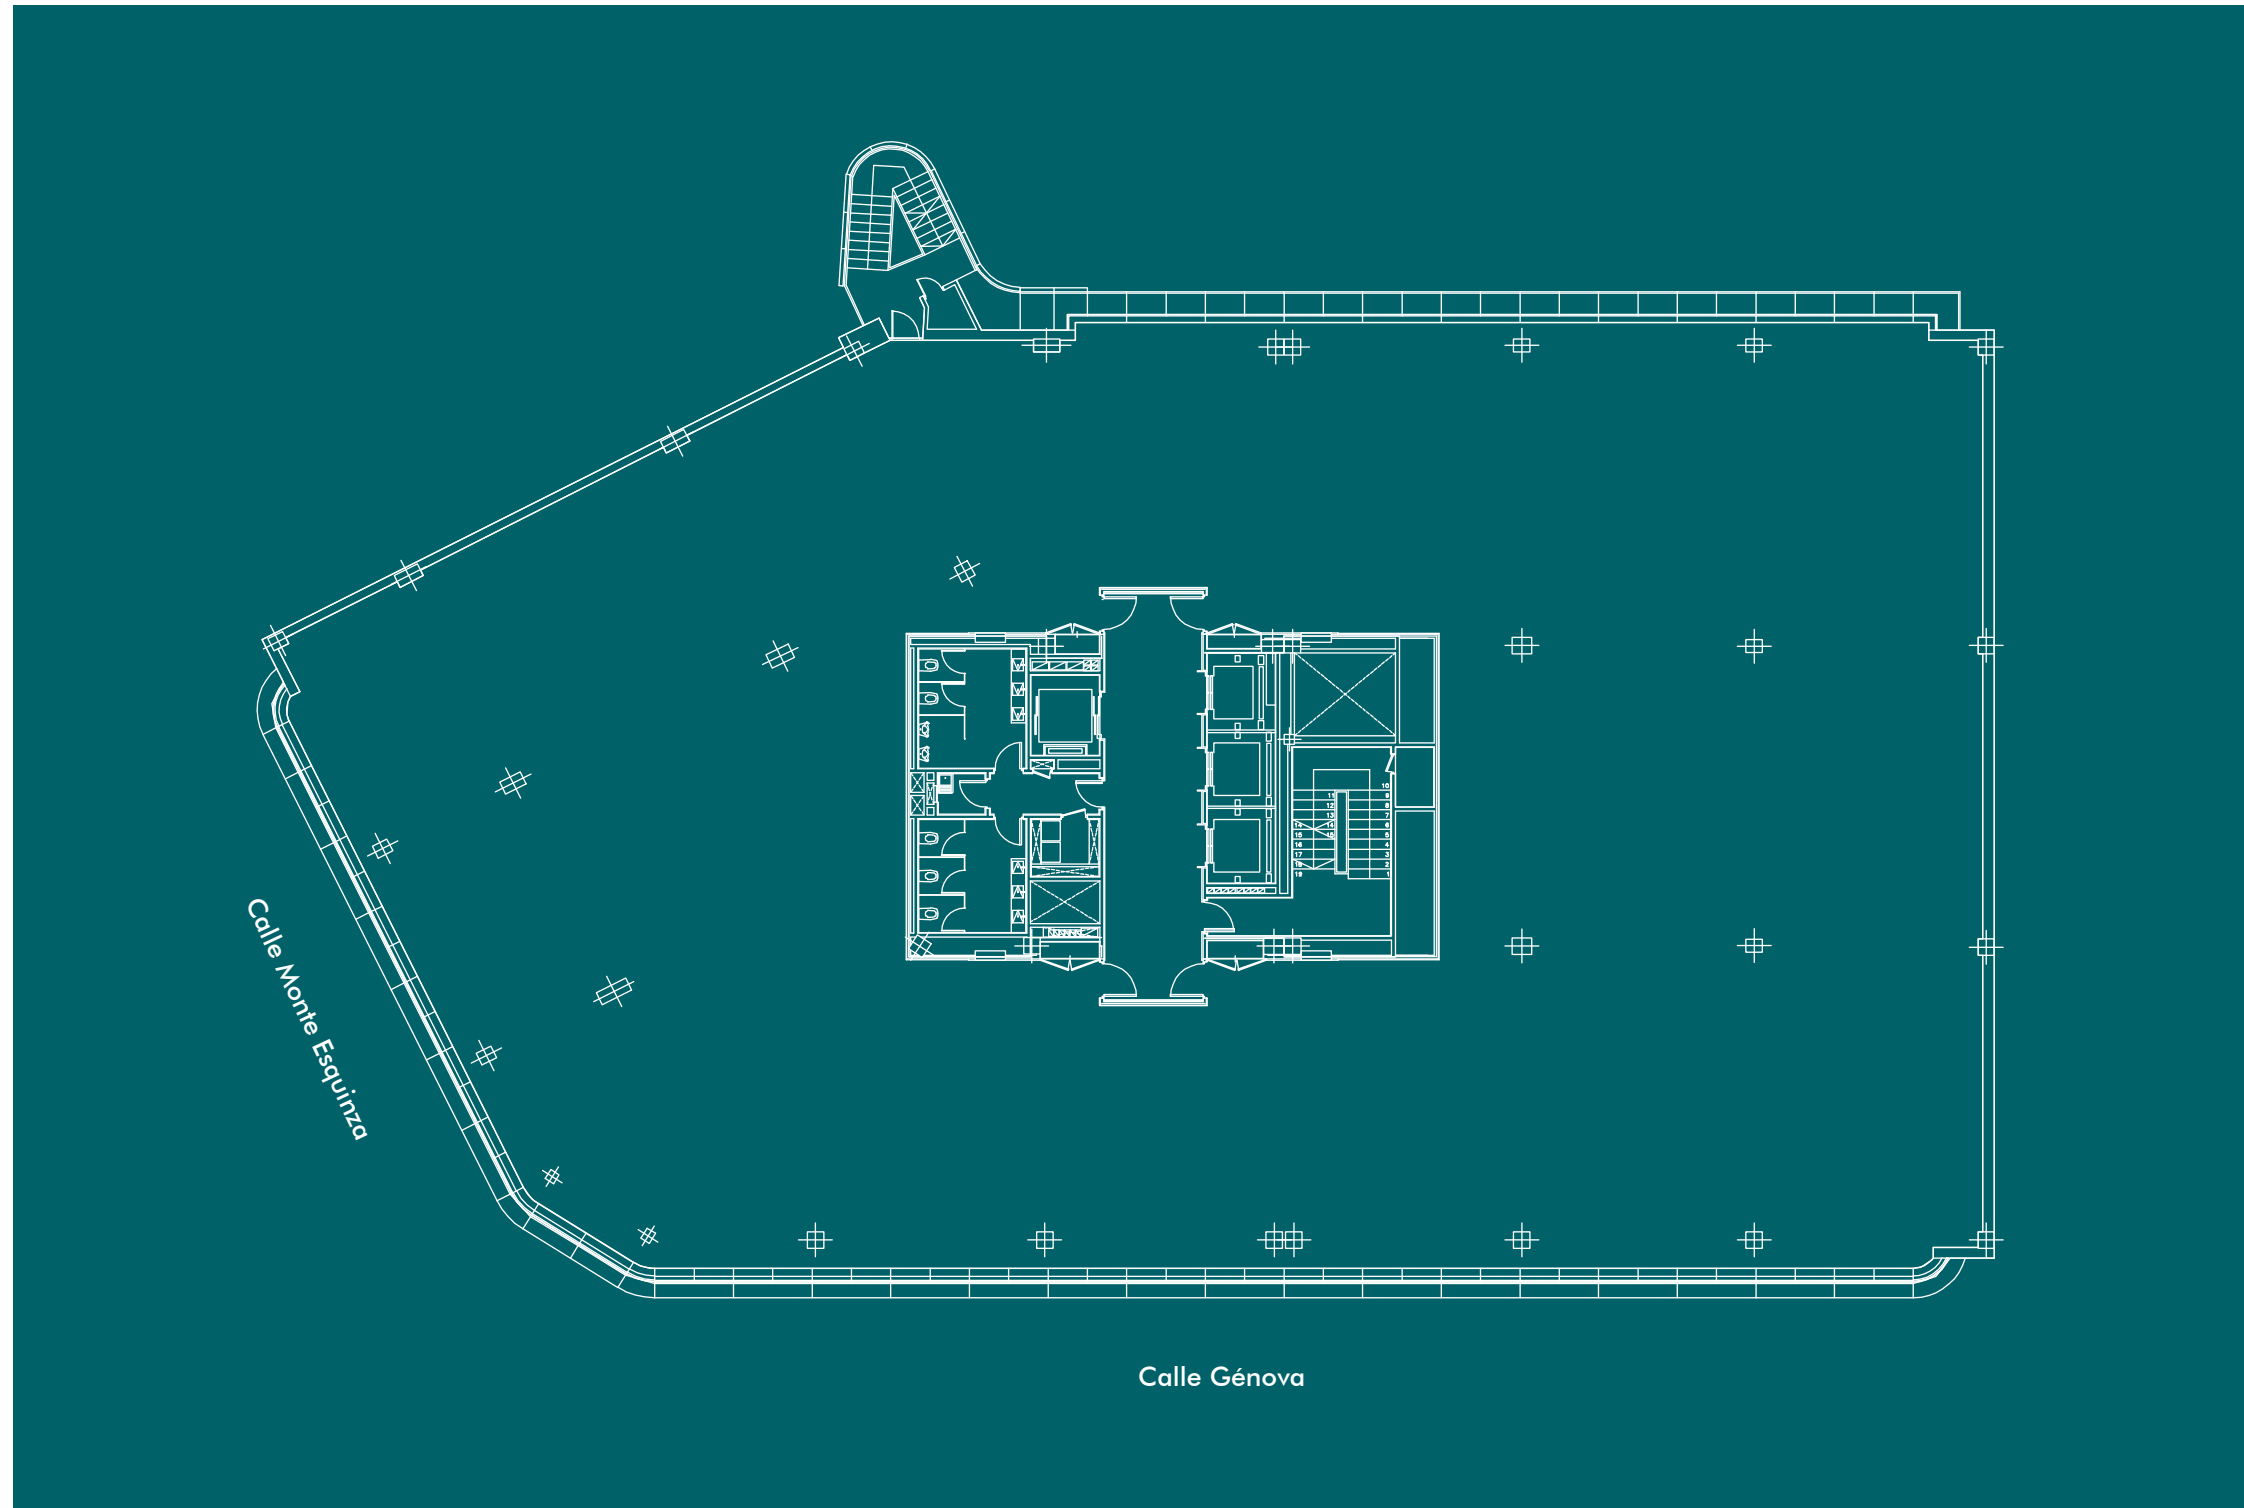

Edificio Génova 27

Planta Tipo

Génova, 27
28004 - Madrid
Tel. +34 91 444 28 00
Fax. +34 91 444 28 14
info@grupogmp.com

www.grupogmp.com