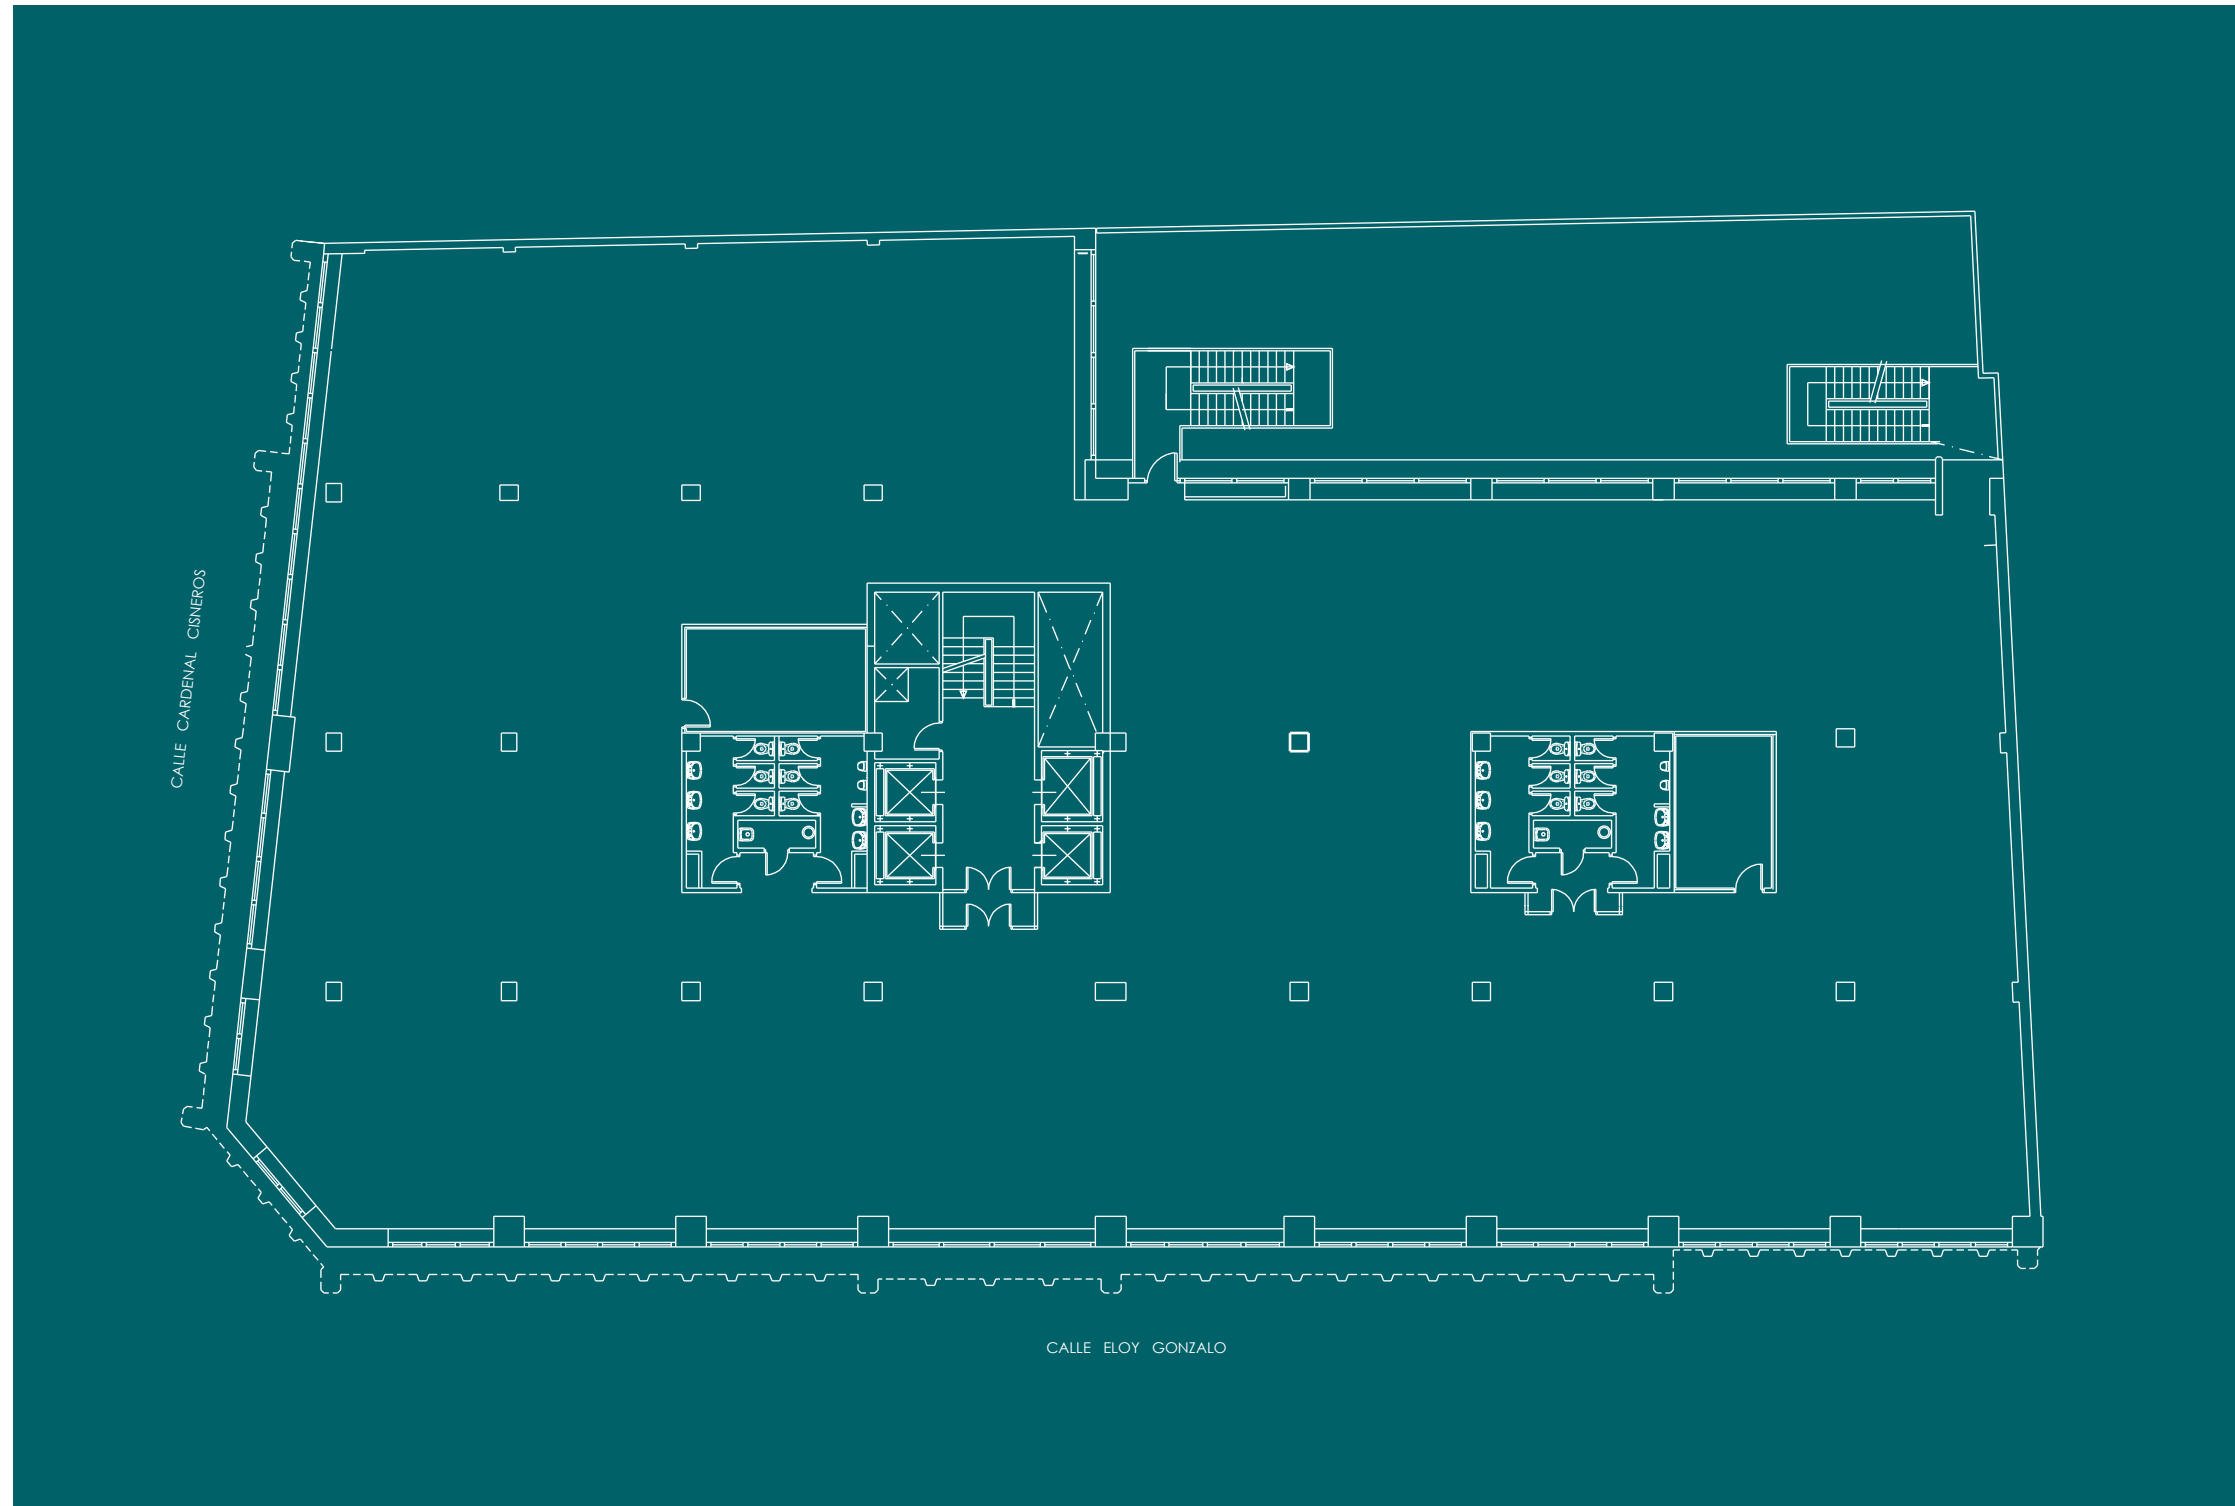

Edificio Eloy Gonzalo 10

Planta Tipo

Eloy Gonzalo, 10
28010 - Madrid
Tel. +34 91 444 28 00
Fax. +34 91 444 28 14
info@grupogmp.com

www.grupogmp.com