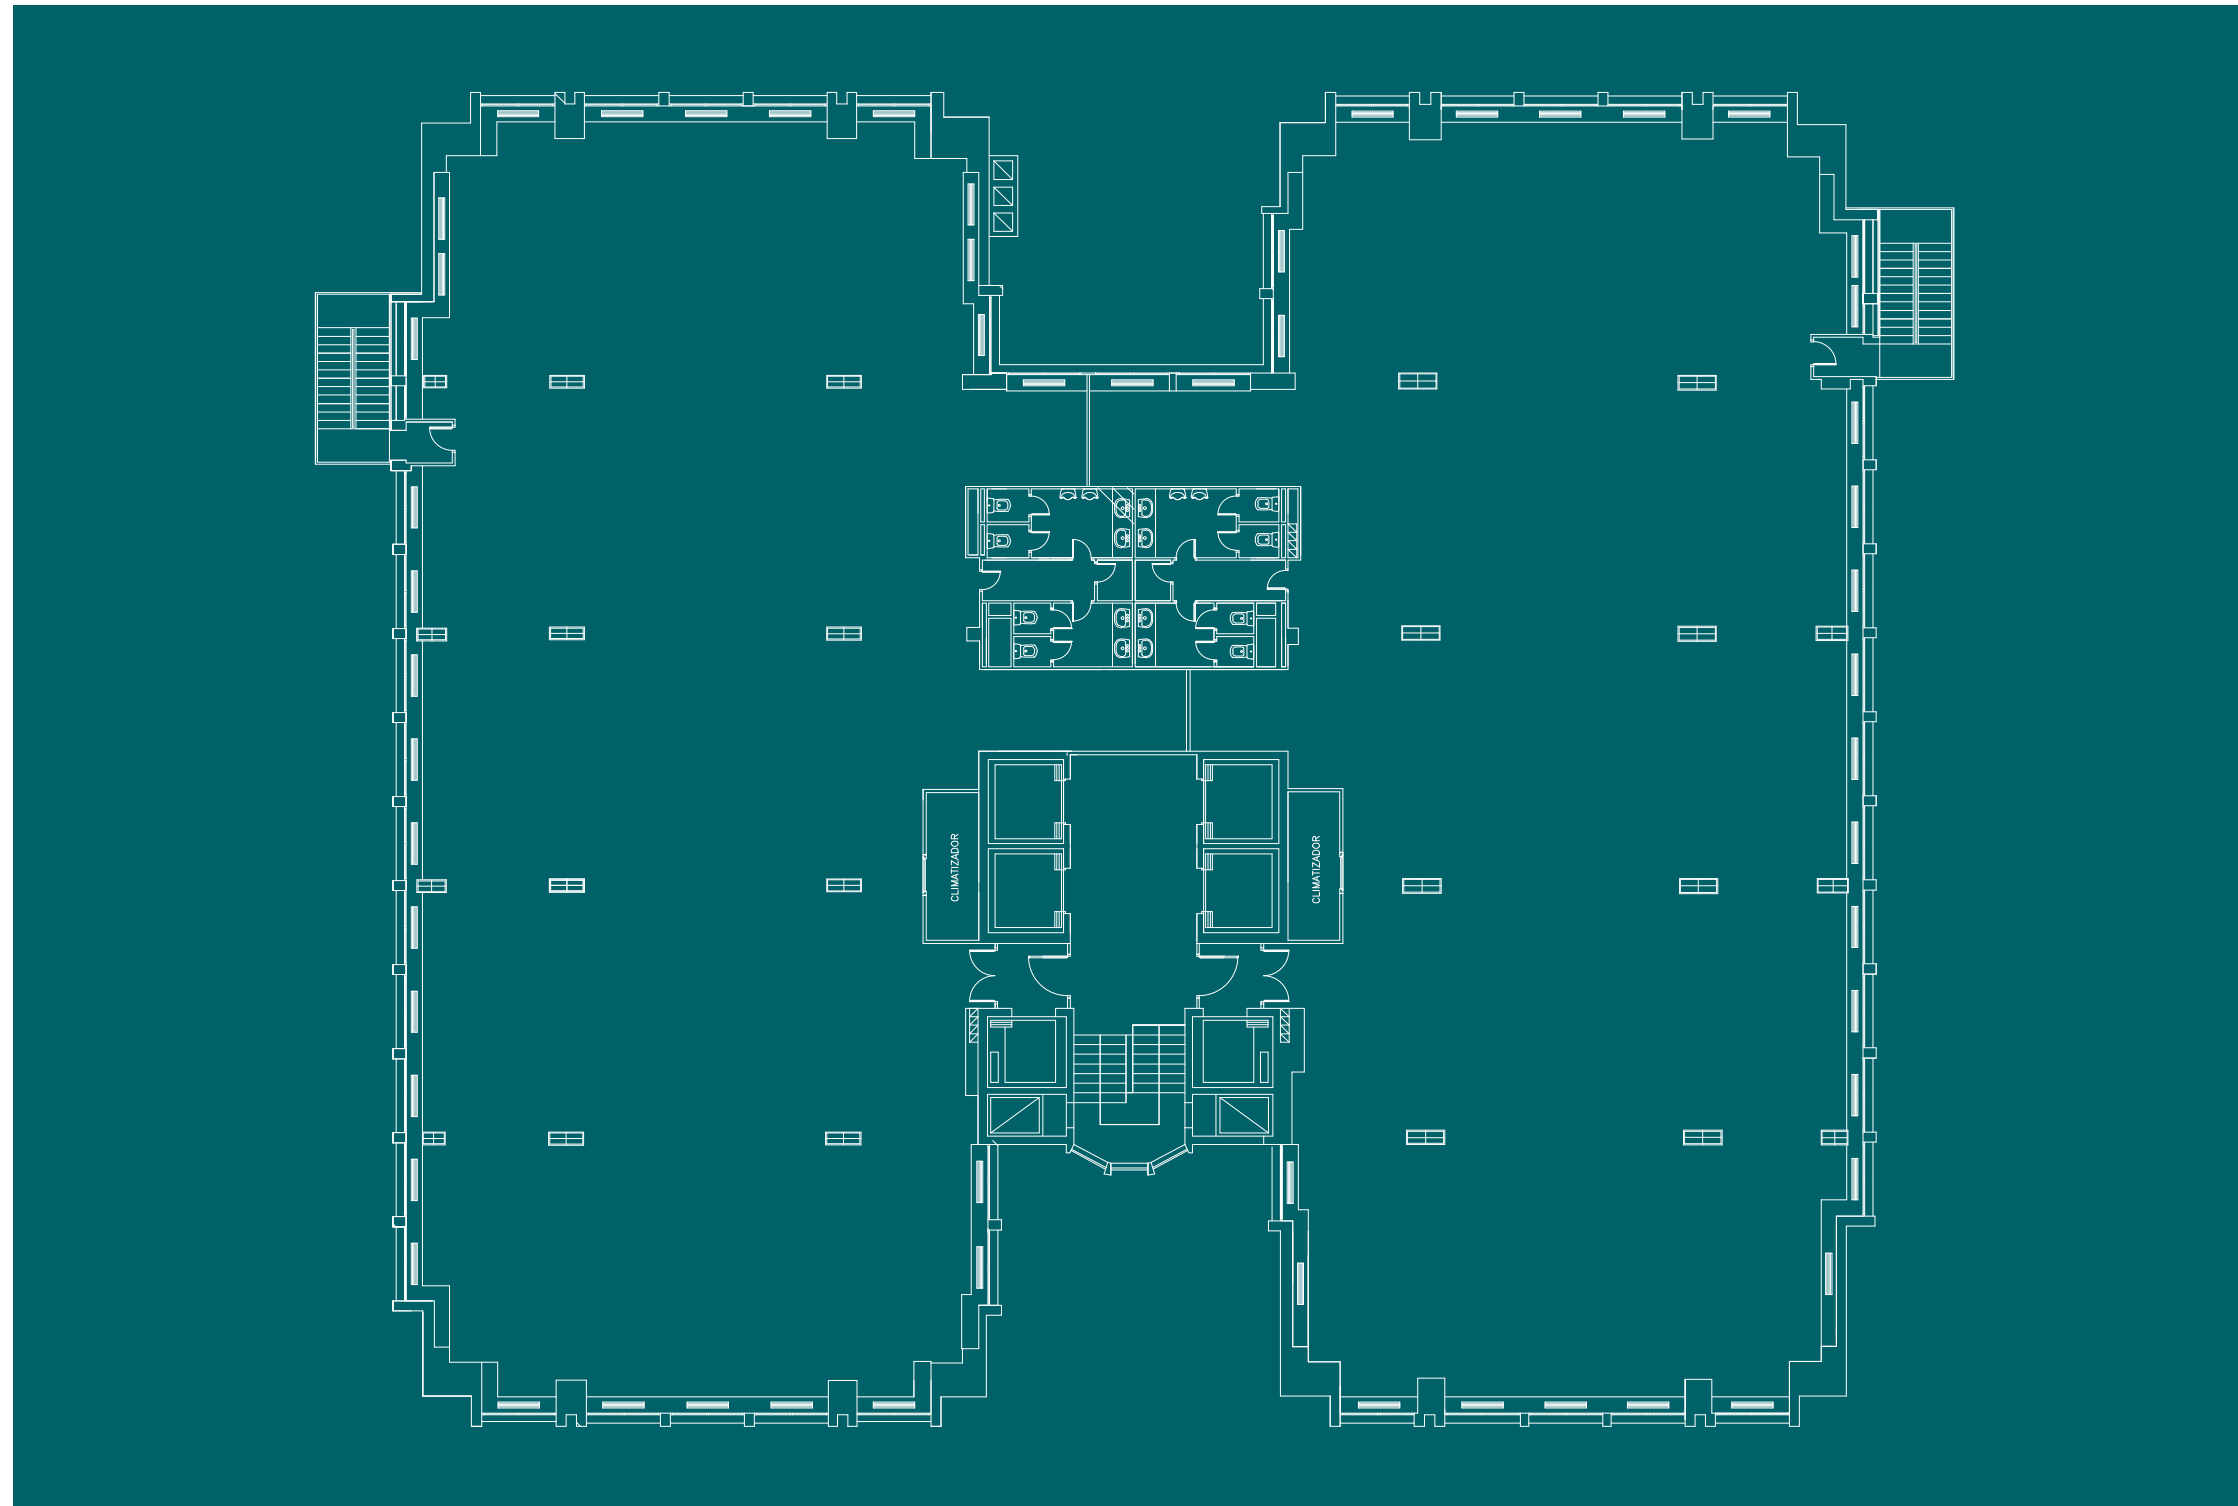

Edificio Condesa de Venadito

Planta Tipo

Condesa de Venadito, 1
28046 - Madrid
Tel. +34 91 444 28 00
Fax. +34 91 444 28 14
info@grupogmp.com

www.grupogmp.com