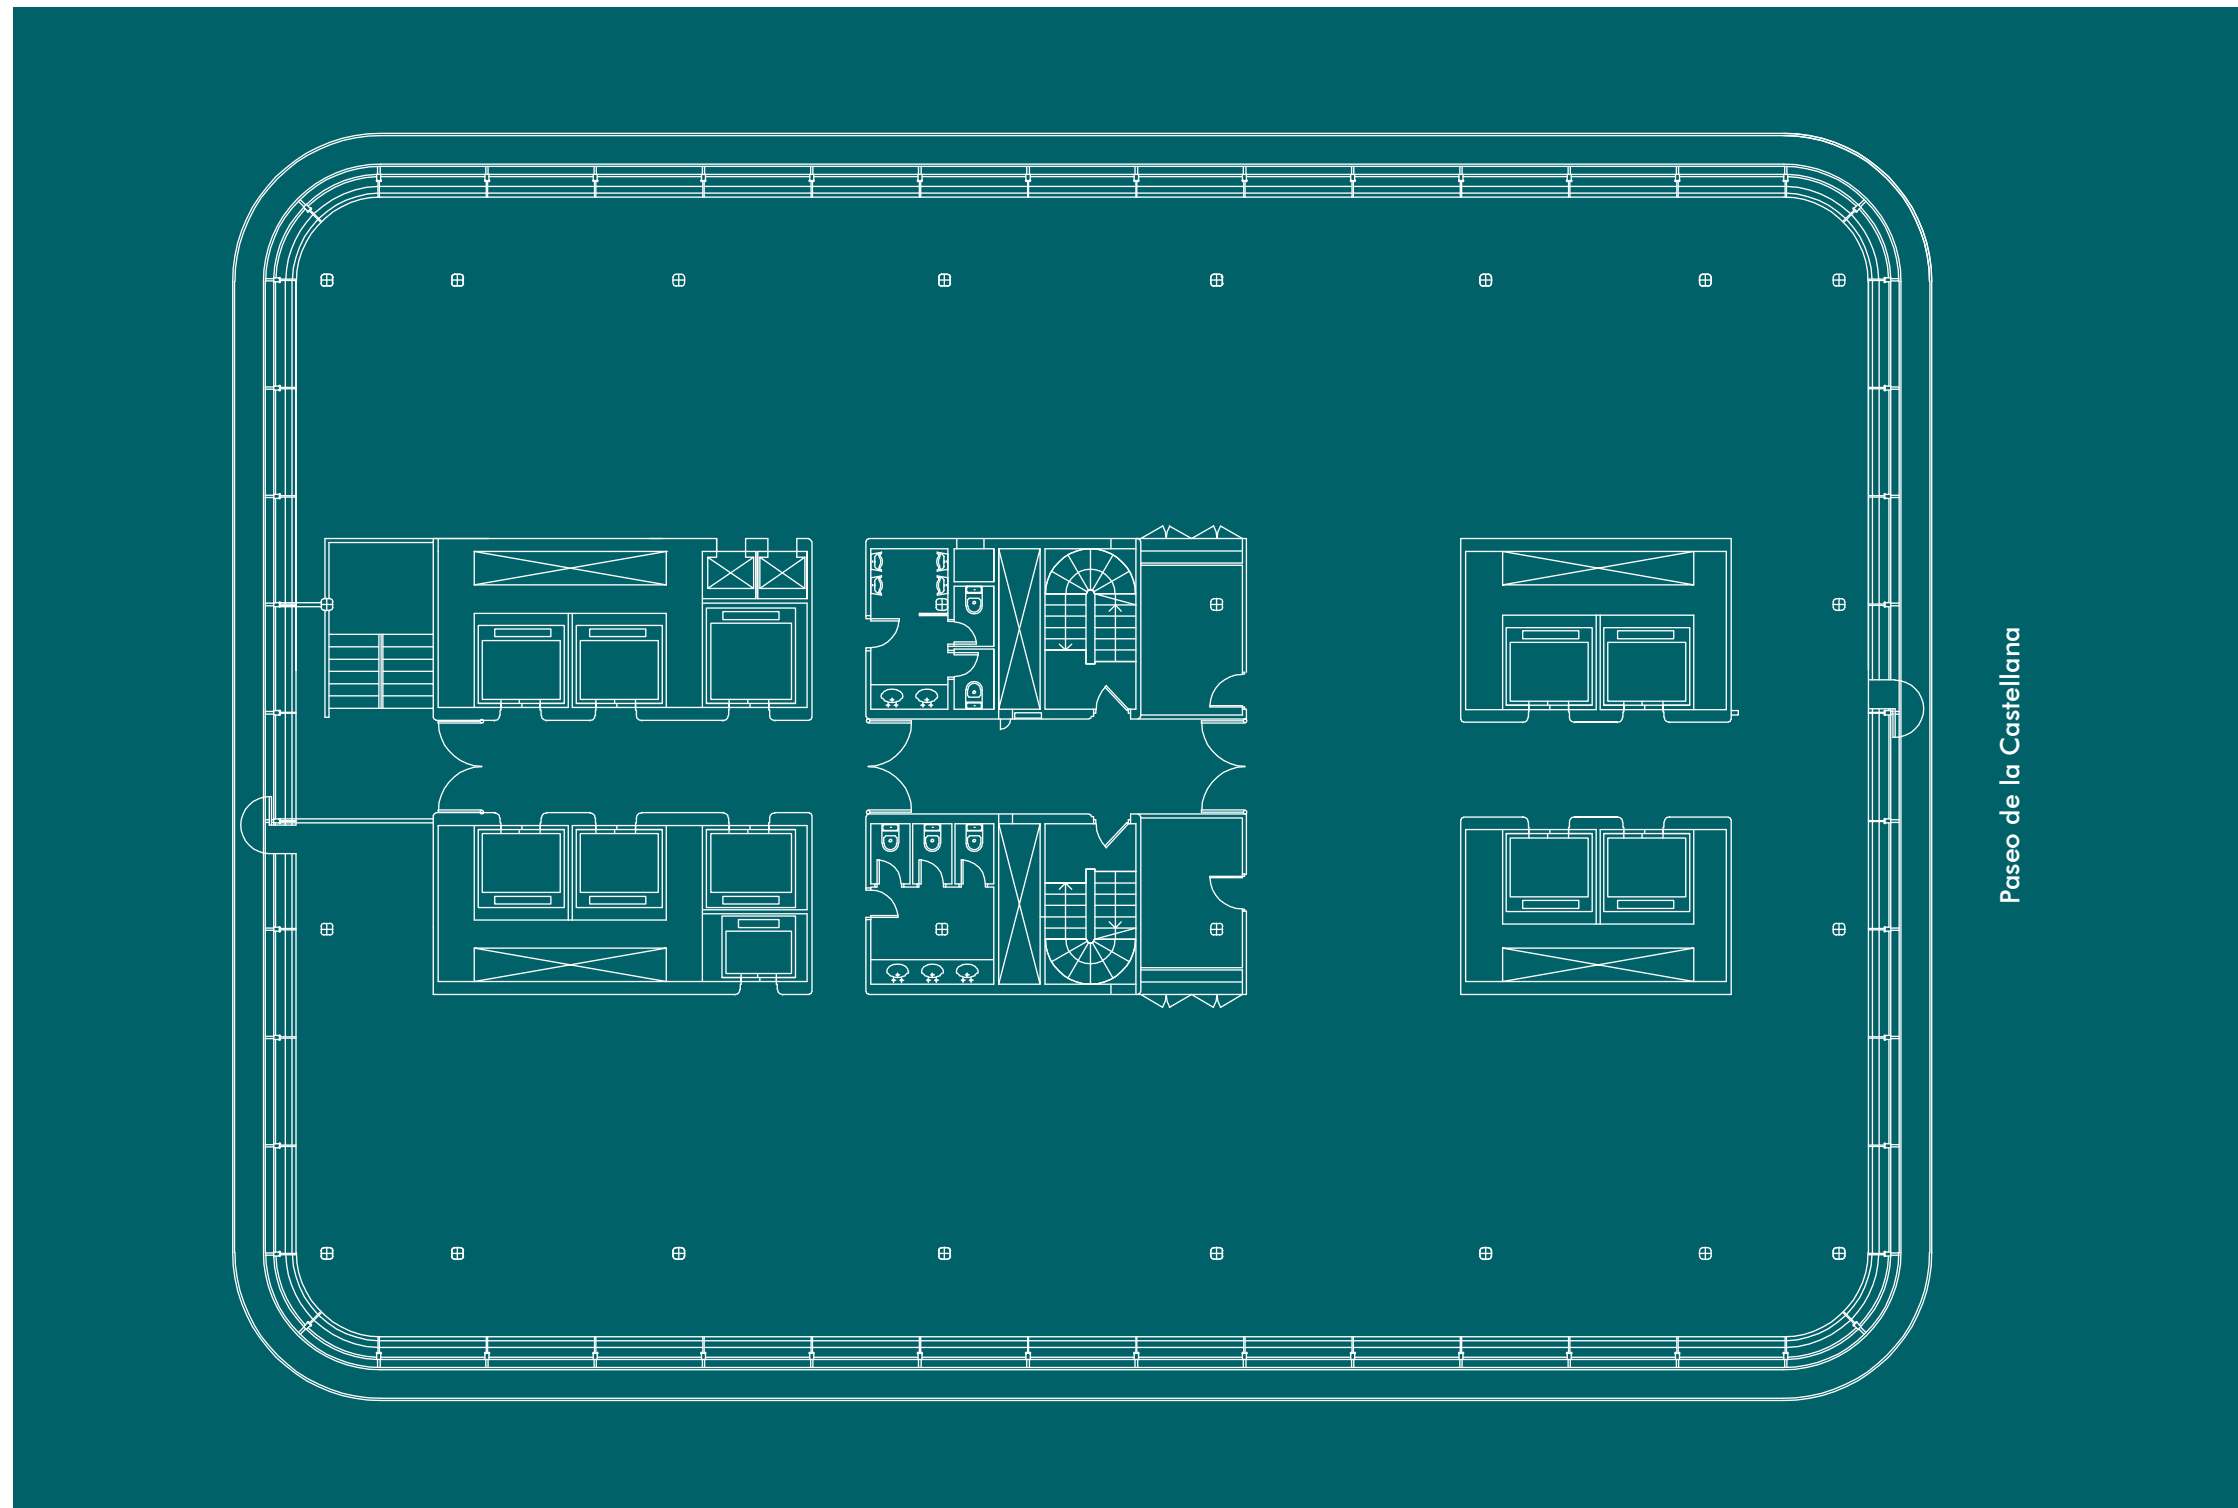

Edificio Castellana 81

Planta Tipo

Paseo de la Castellana, 81
28046 - Madrid
Tel. +34 91 444 28 00
Fax. +34 91 444 28 14
info@grupogmp.com

www.grupogmp.com