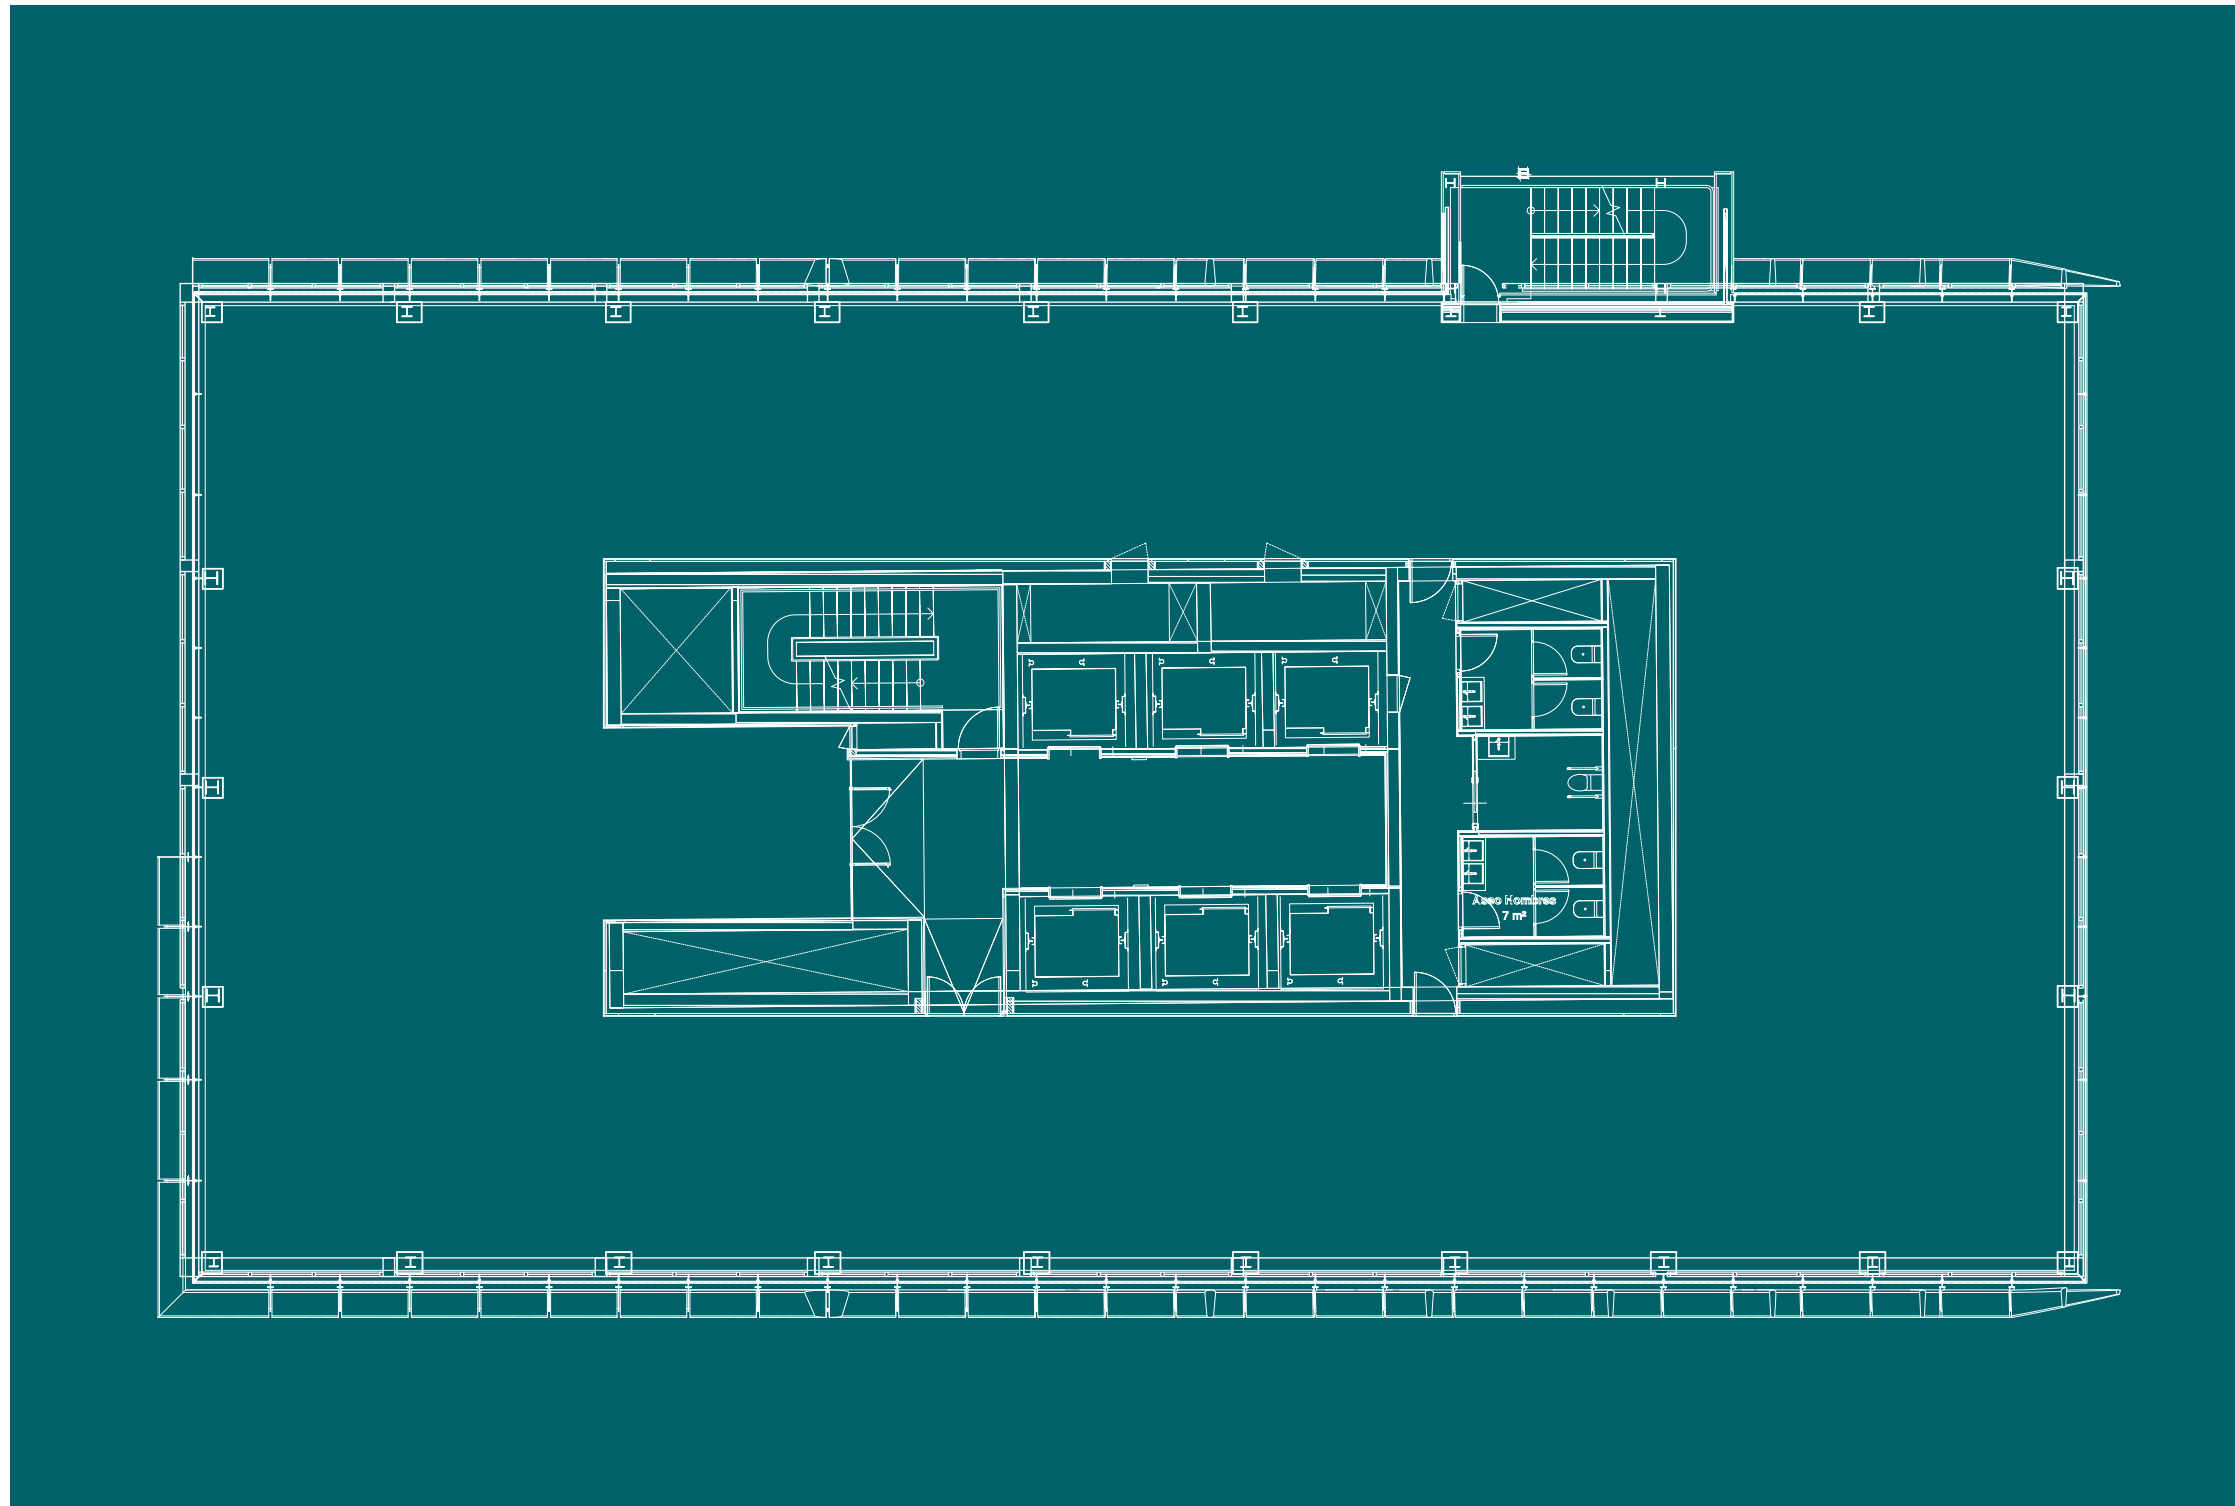

Edificio Castellana 77

Planta Tipo

Paseo de la Castellana, 81
28046 - Madrid
Tel. +34 91 444 28 00
Fax. +34 91 444 28 14
info@grupogmp.com

www.grupogmp.com