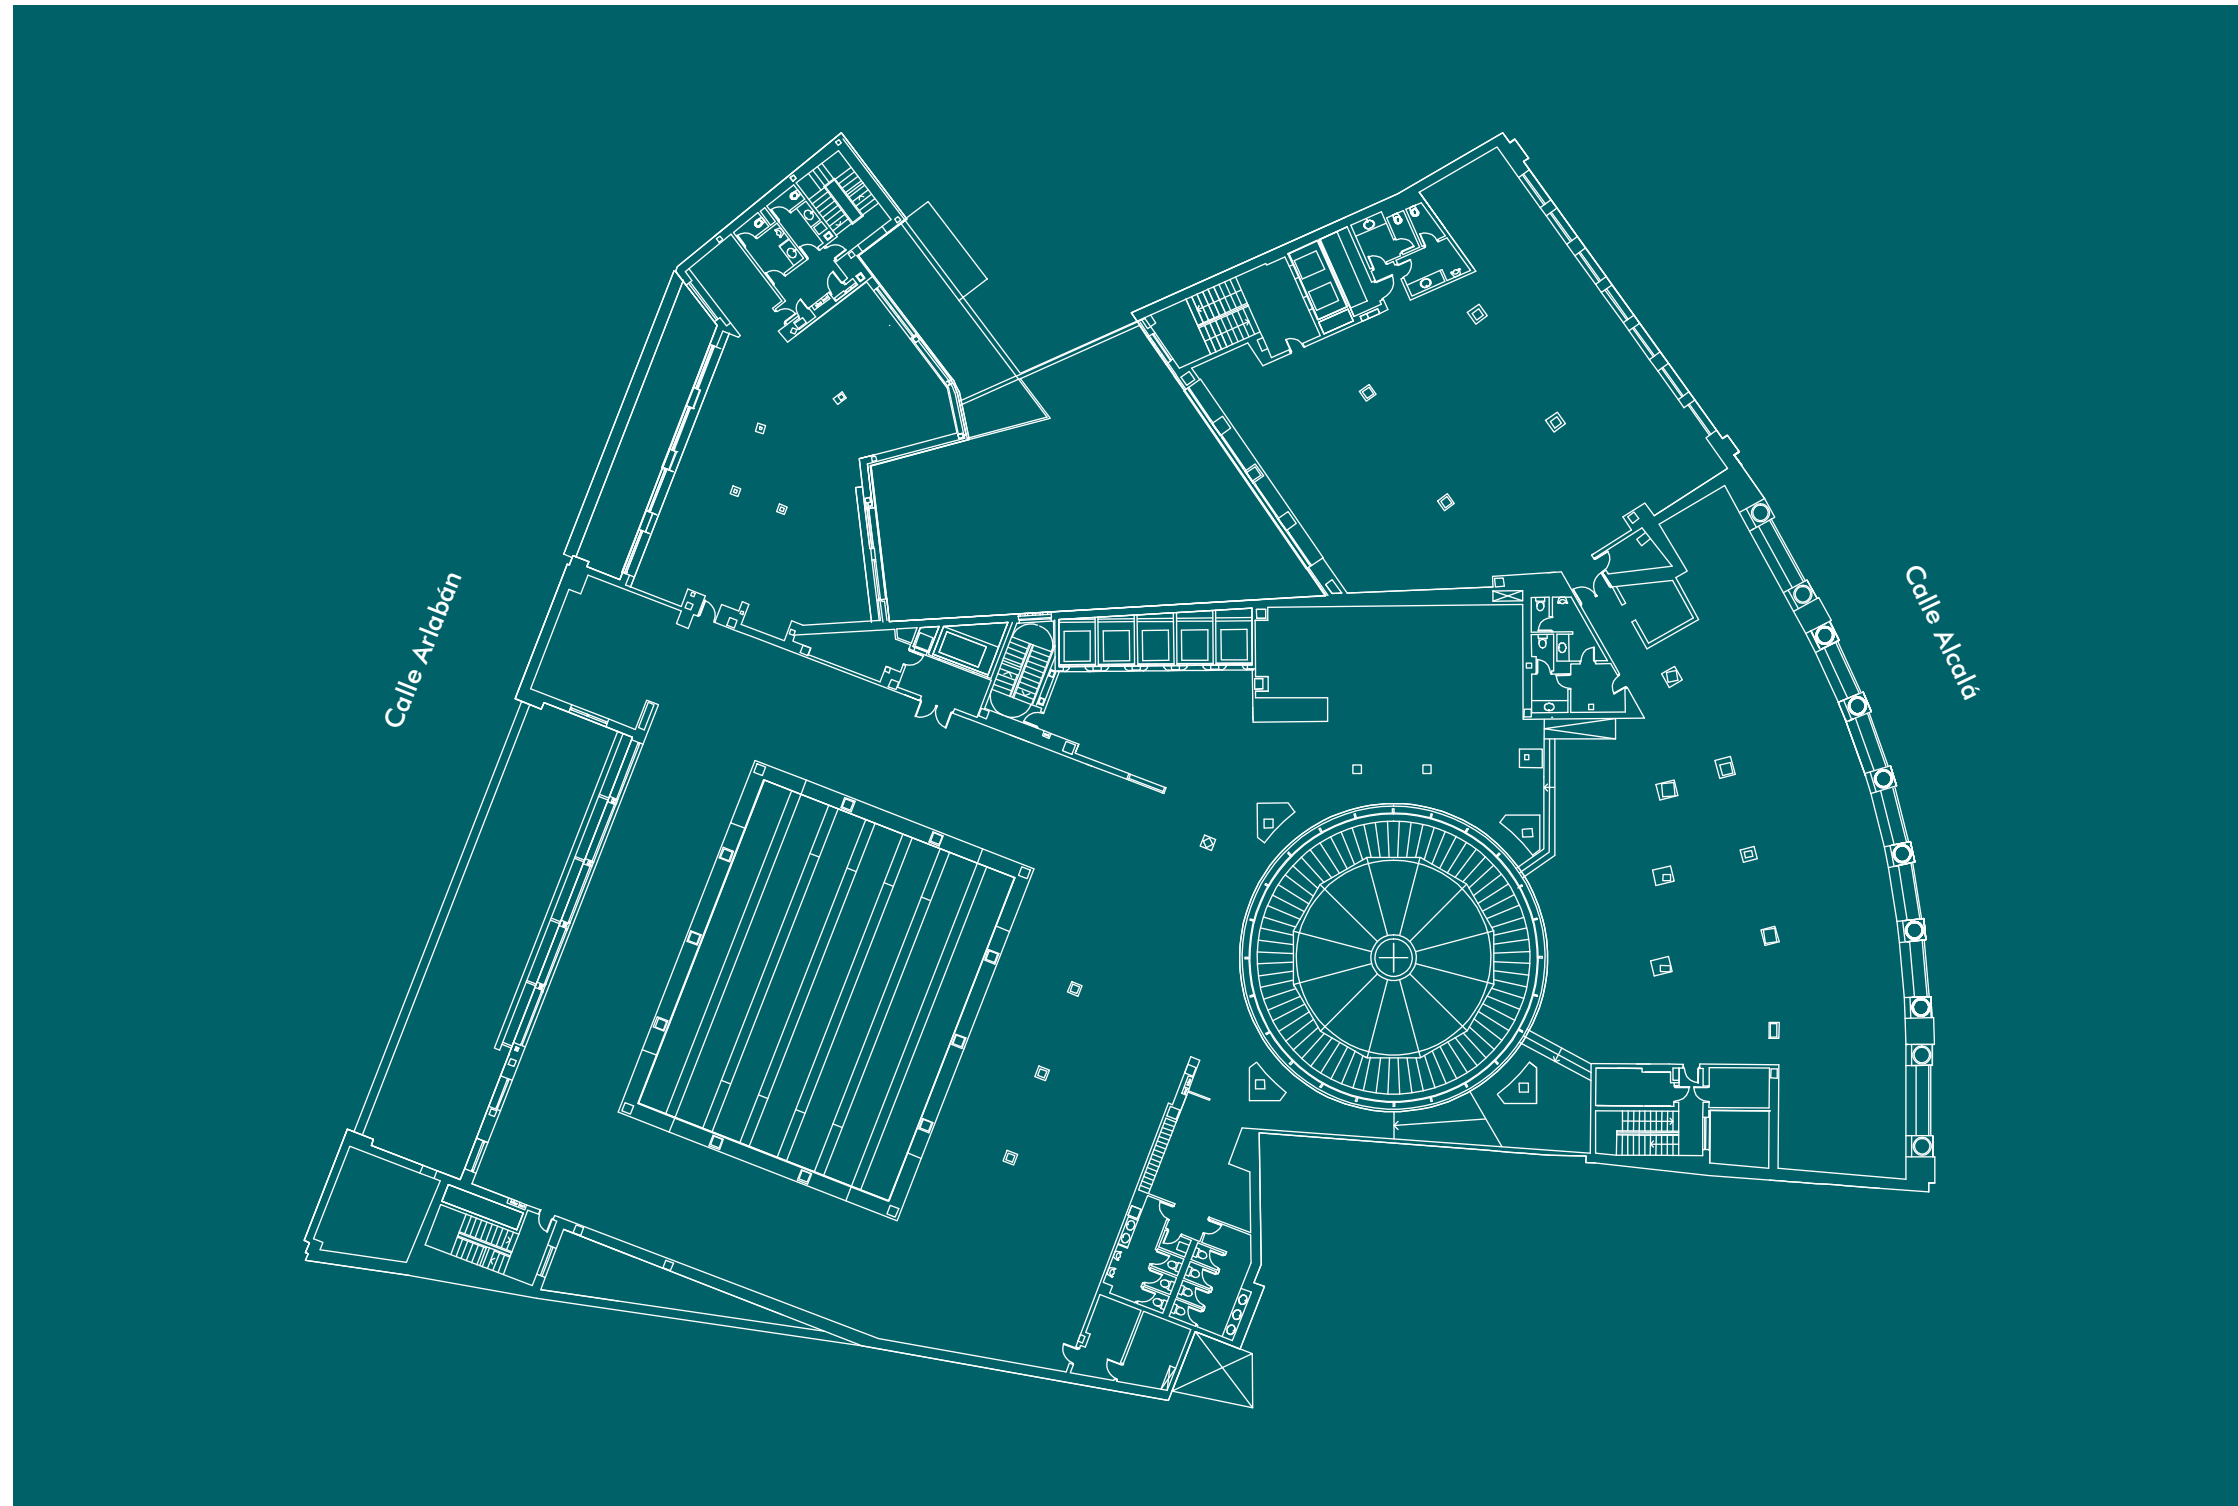

Edificio Alcalá 16

Planta Tipo

Alcalá, 16
28014 - Madrid
Tel. +34 91 444 28 00
Fax. +34 91 444 28 14
info@grupogmp.com

www.grupogmp.com